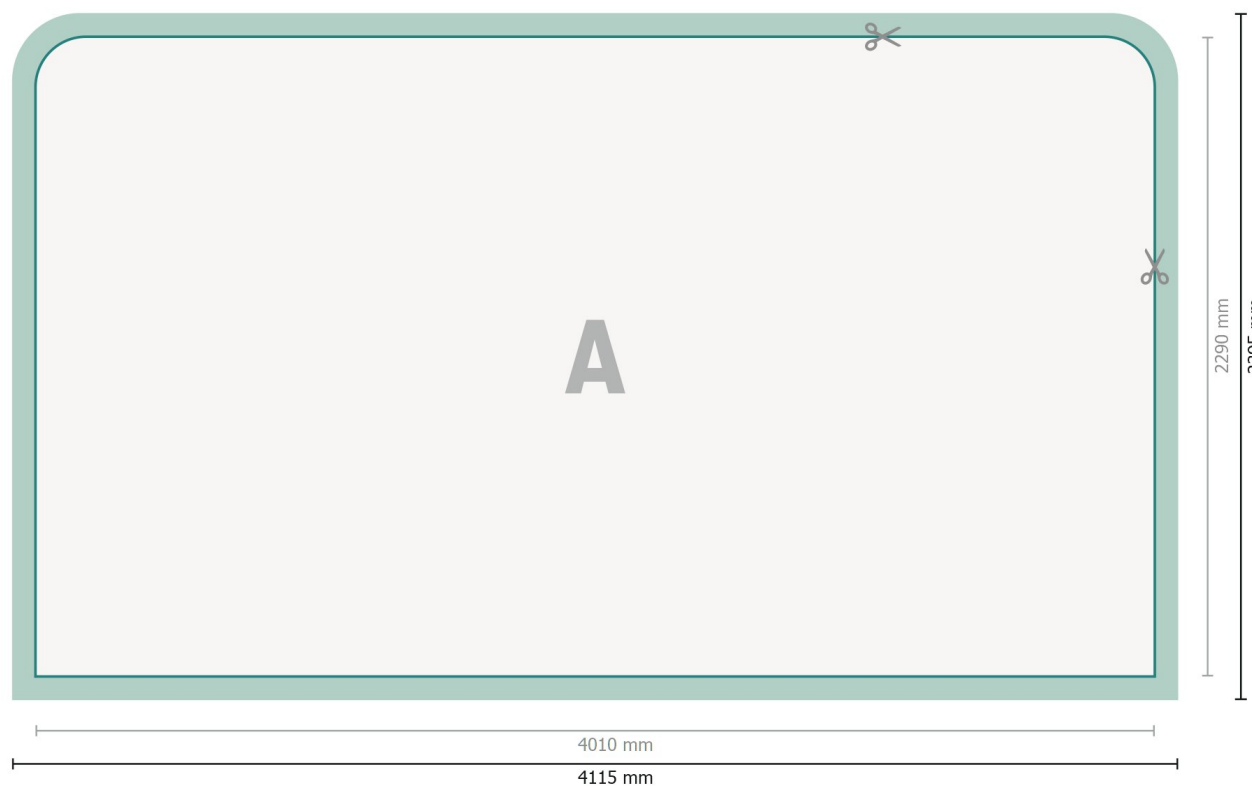

Datablad

Zipperwall - bara tryck, rak, 400 x 230 cm

Dataformat (inkl. 52,5 mm skärmån):
411,5 x 239,5 cm

Slutformat:
401 x 229 cm

Produktdimension:
400 x 230 cm

Förklaring av symboler

- A** Läseriktning
-  Slutformat
-  Dataformat
-  Här skär/stansar vi din produkt
-  skärmån

Vi ber dig beakta:

Vi ber dig lägga till skärmån och säkerhetsavstånd enligt vad som angivits.

Placera bakgrundsfärger, bilder eller grafik ända till dataformatets kant.

Vid produktion kan avvikelser uppträda på grund av skärning, stansning och falsning.