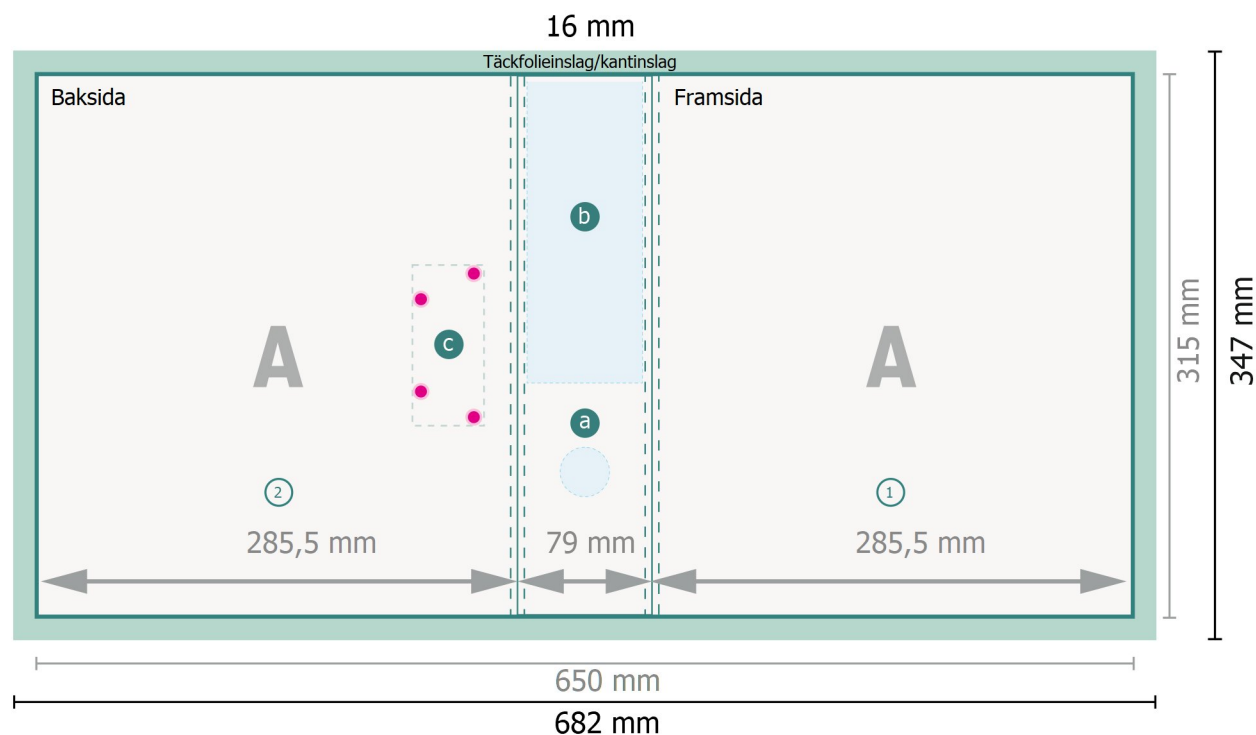

## Budgetgaffelpärmar, A4, utvändigt tryckta

- a Grepphål
- b Ryggficka
- c Fält för att fästa ringmekaniken

### Dataformat:

68,2 x 34,7 cm

### Slutformat:

65 x 31,5 cm

### Säkerhetsavstånd:

4 mm

Avstånd från text/information till slutformatets kant, detta förhindrar oönskade snittytor.