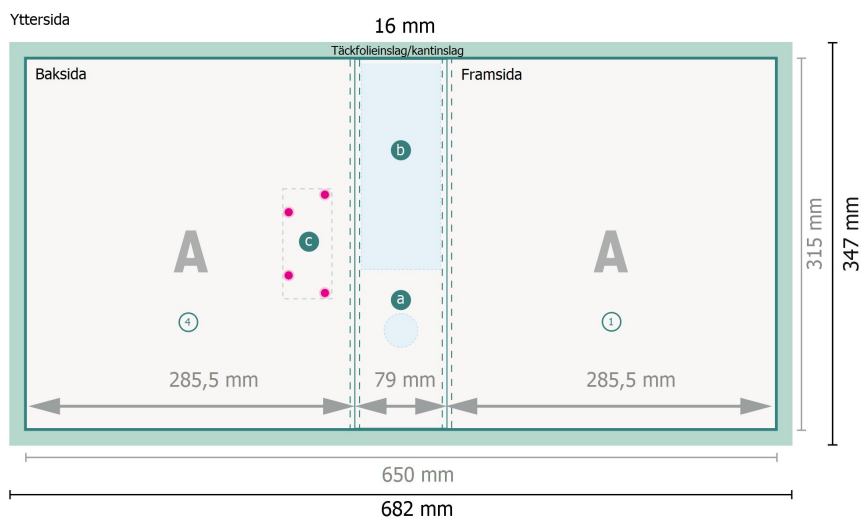

Budgetgaffelpärmar, A4, in- och utvändigt tryckta

Dataformat:
68,2 x 34,7 cm

Slutformat:
65 x 31,5 cm

Säkerhetsavstånd:
4 mm

Avstånd från text/information till slutformatets kant, detta förhindrar oönskade snittytor.

Förklaring av symboler

Beskärning

Läseriktning

Slutformat

Dataformat

inte synligt

Bigning/Falsning

- Grephål
- Ryggficka
- Fält för att fästa ringmekaniken

Vi ber dig beakta:

Vi ber dig lägga till skärmån och säkerhetsavstånd enligt vad som angivits.

Placera bakgrundsfärger, bilder eller grafik ända till dataformatets kant.

Vid produktion kan avvikelser uppträda på grund av skärning, stansning och falsning.