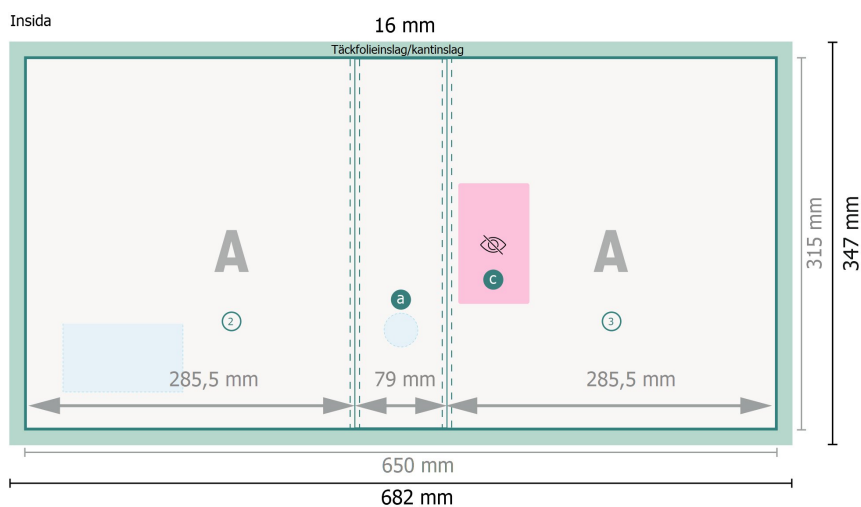

Budgetgaffelpärmar, A4, in- och utvändigt tryckta

Dataformat:
68,2 x 34,7 cm

Slutformat:
65 x 31,5 cm

Säkerhetsavstånd:
4 mm

Avstånd från text/information till slutformatets kant, detta förhindrar oönskade snittytor.

Förklaring av symboler

Beskärning

Läseriktning

Slutformat

Dataformat

inte synligt

Bigning/Falsning

- Grephål
- Ryggficka
- Fält för att fästa ringmekaniken

Vi ber dig beakta:

Vi ber dig lägga till skärmån och säkerhetsavstånd enligt vad som angivits.

Placera bakgrundsfärger, bilder eller grafik ända till dataformatets kant.

Vid produktion kan avvikelser uppträda på grund av skärning, stansning och falsning.