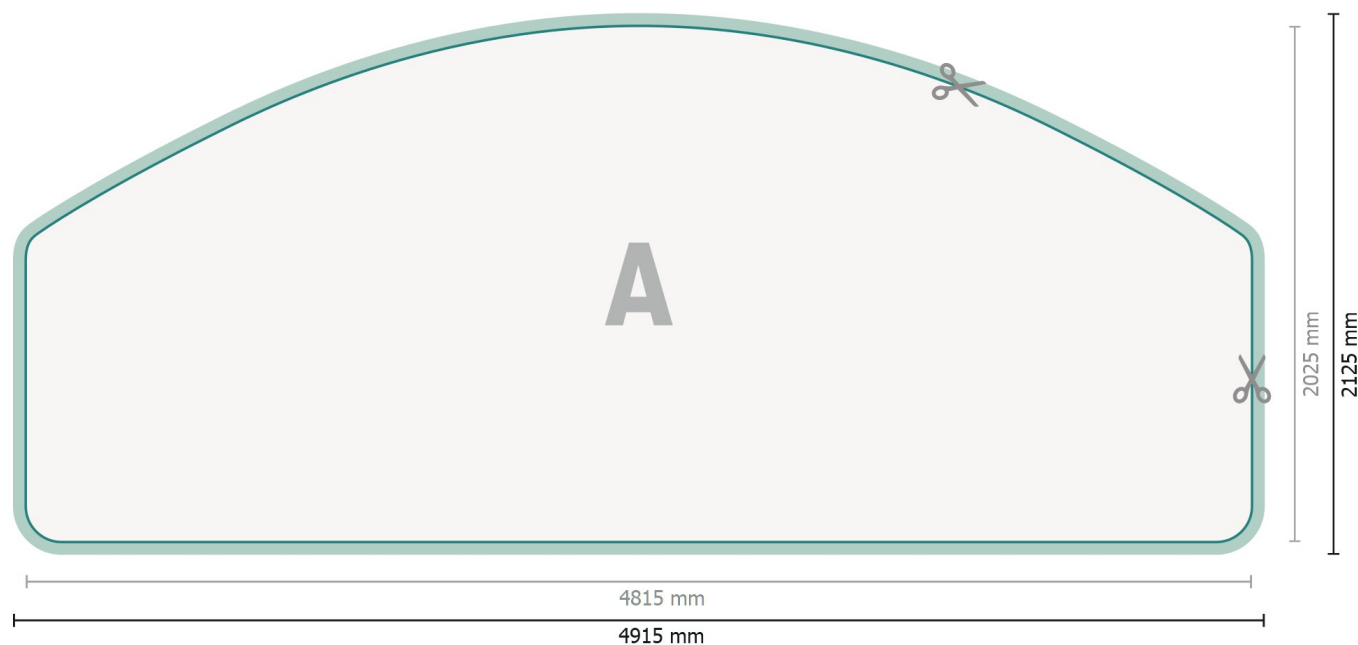

Datablad

Zipperwall inkl tryck, Moon, 280 x 200 cm

Dataformat (inkl. 50 mm skärmån):
491,5 x 212,5 cm

Slutformat:
481,5 x 202,5 cm

Produktdimension:
280 x 200 cm

Förklaring av symboler

- A** Läseriktning
-  Slutformat
-  Dataformat
-  Här skär/stansar vi din produkt
-  skärmån

Vi ber dig beakta:

Vi ber dig lägga till skärmån och säkerhetsavstånd enligt vad som angivits.

Placera bakgrundsfärger, bilder eller grafik ända till dataformatets kant.

Vid produktion kan avvikelser uppträda på grund av skärning, stansning och falsning.