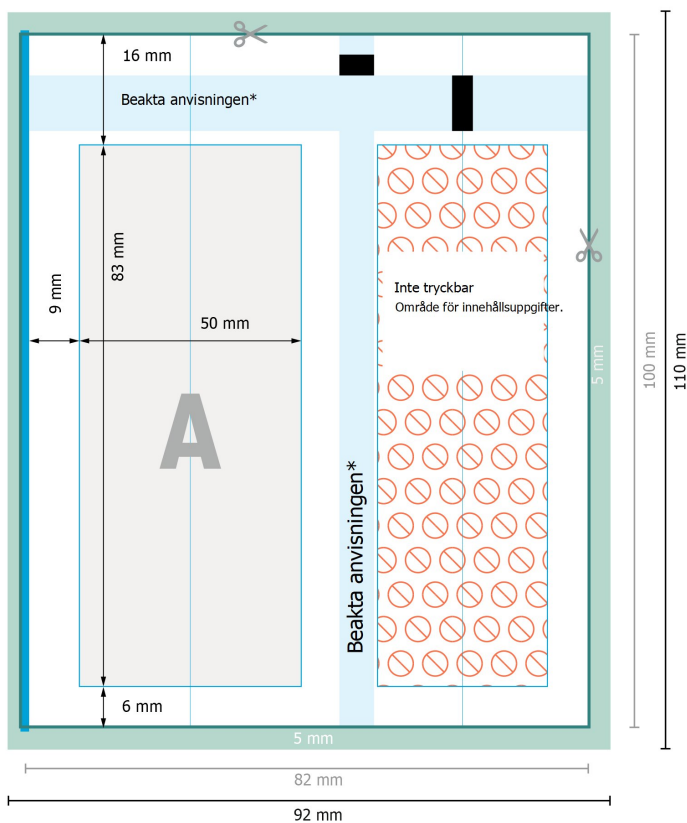

Duschgel, 20 ml

* Om fler element placeras i områden som markerats med blått, får de inte innehålla samma färg som på skattemärken. Det är bäst att helt undvika dessa områden.

Dataformat (inkl. 5 mm beskärning):

9,2 x 11 cm

beskärning:

5 mm

Slutformat:

8,2 x 10 cm

Säkerhetsavstånd:

4 mm

Avstånd från text/information till slutformatets kant, detta förhindrar oönskade snittytor.

Vi ber dig lägga till skärmån och säkerhetsavstånd enligt vad som angivits.

Placera bakgrundsfärger, bilder eller grafik ända till dataformatets kant.

Vid produktion kan avvikelser uppträda på grund av skärning, stansning och falsning.