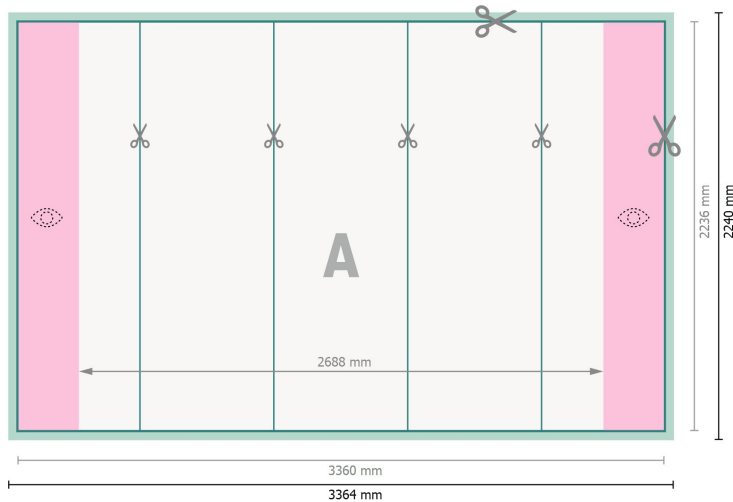

Pop-up-Displays inkl tryck, böjd, 336,4 x 224 cm

**Dataformat:**

336,4 x 224 cm

Slutformat:

336 x 223,6 cm

Produktdimension:

336,4 x 224 cm

Säkerhetsavstånd:

4 mm

Avstånd från text/information till slutformatets kant, detta förhindrar oönskade snittytor.

Förklaring av symboler

Beskärning

Läseriktning

Slutformat

Dataformat

Här skär/stansar vi din produkt

Begränsat synligt område

Vi ber dig beakta:

Vi ber dig lägga till skärmån och säkerhetsavstånd enligt vad som angivits.

Placera bakgrundsfärger, bilder eller grafik ända till dataformatets kant.

Vid produktion kan avvikelser uppträda på grund av skärning, stansning och falsning.