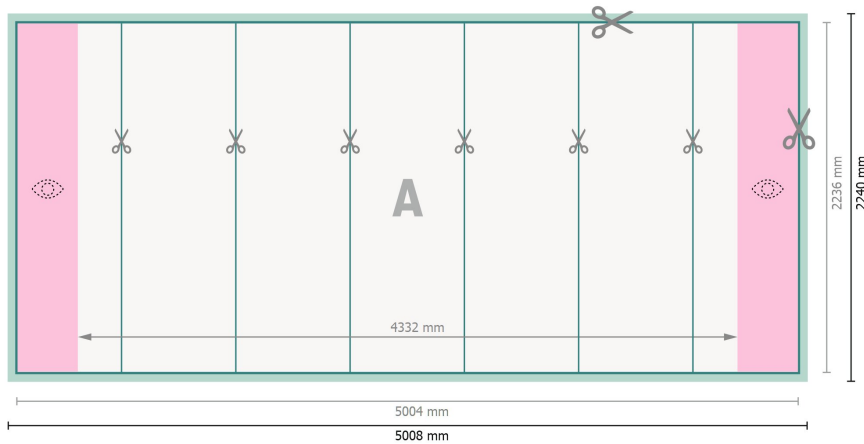

Pop-up-Displays inkl tryck, rak, 500,8 x 224 cm

**Dataformat:**

500,8 x 224 cm

Slutformat:

500,4 x 223,6 cm

Produktdimension:

500,8 x 224 cm

Säkerhetsavstånd:

4 mm

Avstånd från text/information till slutformatets kant, detta förhindrar oönskade snittytor.

Förklaring av symboler

Beskärning

Läseriktning

Slutformat

Dataformat

Här skär/stansar vi din produkt

Begränsat synligt område

Vi ber dig beakta:

Vi ber dig lägga till skärmån och säkerhetsavstånd enligt vad som angivits.

Placera bakgrundsfärger, bilder eller grafik ända till dataformatets kant.

Vid produktion kan avvikelser uppträda på grund av skärning, stansning och falsning.