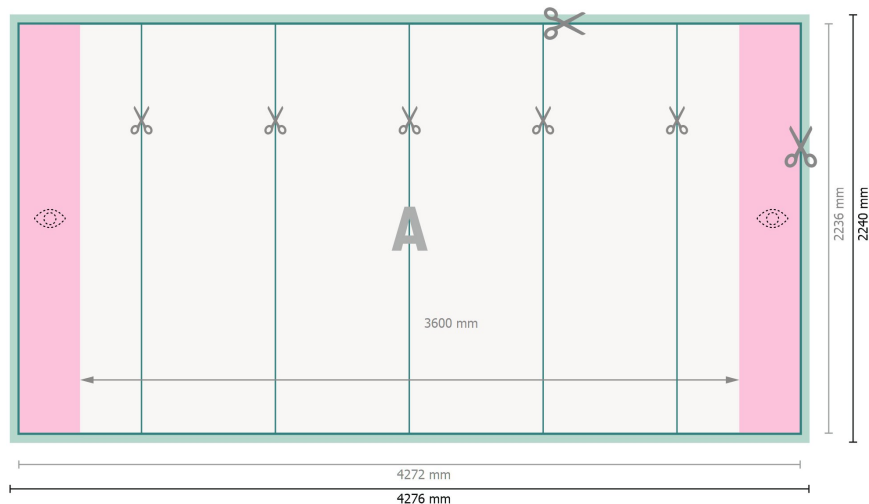

Pop-up-Displays, endast tryck, rak, 427,6 x 224 cm

**Dataformat:**

427,6 x 224 cm

Slutformat:

427,2 x 223,6 cm

Produktdimension:

427,6 x 224 cm

Säkerhetsavstånd:

4 mm

Avstånd från text/information till slutformatets kant, detta förhindrar oönskade snittytor.

Förklaring av symboler

Beskärning

Läseriktning

Slutformat

Dataformat

Här skär/stansar vi din produkt

Begränsat synligt område

Vi ber dig beakta:

Vi ber dig lägga till skärmån och säkerhetsavstånd enligt vad som angivits.

Placera bakgrundsfärger, bilder eller grafik ända till dataformatets kant.

Vid produktion kan avvikelser uppträda på grund av skärning, stansning och falsning.