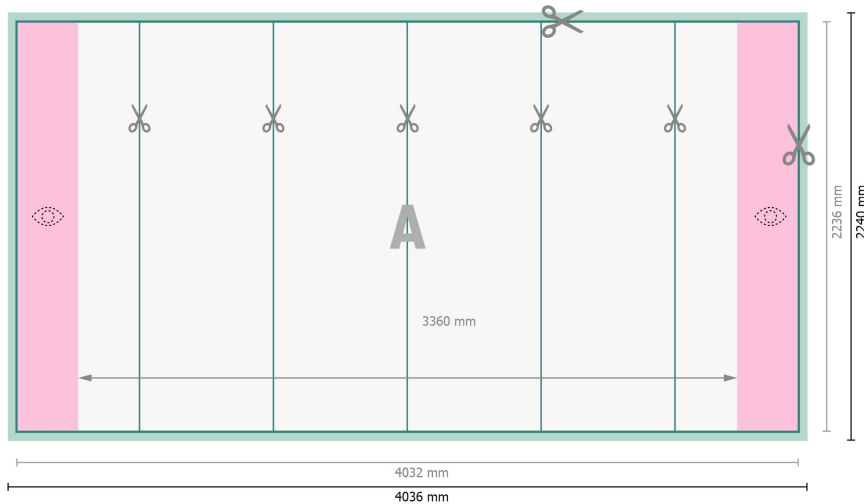

Pop-up-Displays inkl tryck, böjd, 403,6 x 224 cm

**Dataformat:**

403,6 x 224 cm

Slutformat:

403,2 x 223,6 cm

Produktdimension:

403,6 x 224 cm

Säkerhetsavstånd:

4 mm

Avstånd från text/information till slutformatets kant, detta förhindrar oönskade snittytor.

Förklaring av symboler

- Beskärning
- Läseriktning
- Slutformat
- Dataformat
- Här skär/stansar vi din produkt
- Begränsat synligt område

Vi ber dig beakta:

Vi ber dig lägga till skärmån och säkerhetsavstånd enligt vad som angivits.

Placera bakgrundsfärger, bilder eller grafik ända till dataformatets kant.

Vid produktion kan avvikelser uppträda på grund av skärning, stansning och falsning.