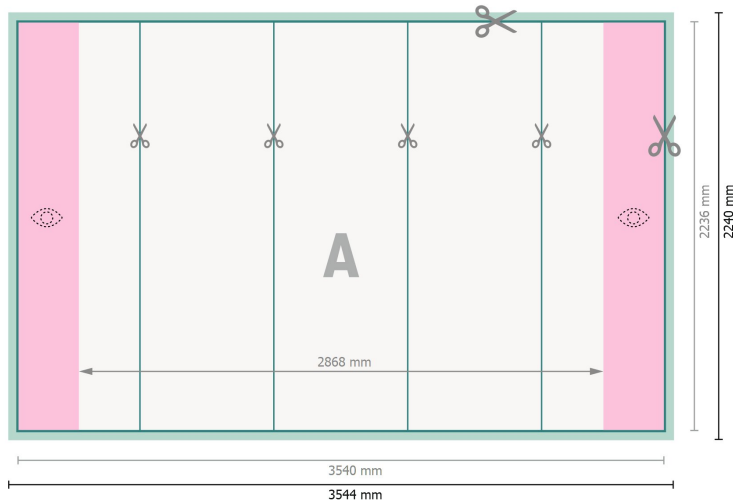

Pop-up-Displays inkl tryck, rak, 354,4 x 224 cm

**Dataformat:**

354,4 x 224 cm

Slutformat:

354 x 223,6 cm

Produktdimension:

354,4 x 224 cm

Säkerhetsavstånd:

4 mm

Avstånd från text/information till slutformatets kant, detta förhindrar oönskade snittytor.

Förklaring av symboler

Beskärning

Läseriktning

Slutformat

Dataformat

Här skär/stansar vi din produkt

Begränsat synligt område

Vi ber dig beakta:

Vi ber dig lägga till skärmån och säkerhetsavstånd enligt vad som angivits.

Placera bakgrundsfärger, bilder eller grafik ända till dataformatets kant.

Vid produktion kan avvikelser uppträda på grund av skärning, stansning och falsning.