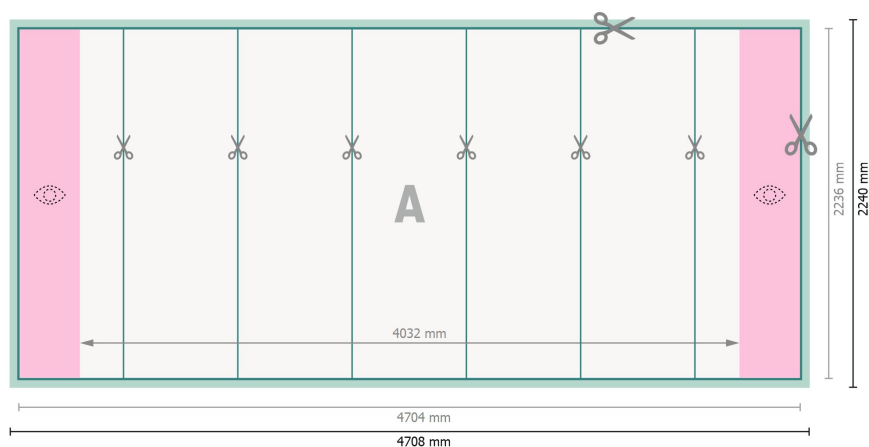

Pop-up-Displays, endast tryck, böjd, 470,8 x 224 cm

**Dataformat:**

470,8 x 224 cm

Slutformat:

470,4 x 223,6 cm

Produktdimension:

470,8 x 224 cm

Säkerhetsavstånd:

4 mm

Avstånd från text/information till slutformatets kant, detta förhindrar oönskade snittytor.

Förklaring av symboler

- Beskärning
- Läseriktning
- Slutformat
- Dataformat
- Här skär/stansar vi din produkt
- Begränsat synligt område

Vi ber dig beakta:

Vi ber dig lägga till skärmån och säkerhetsavstånd enligt vad som angivits.

Placera bakgrundsfärger, bilder eller grafik ända till dataformatets kant.

Vid produktion kan avvikelser uppträda på grund av skärning, stansning och falsning.