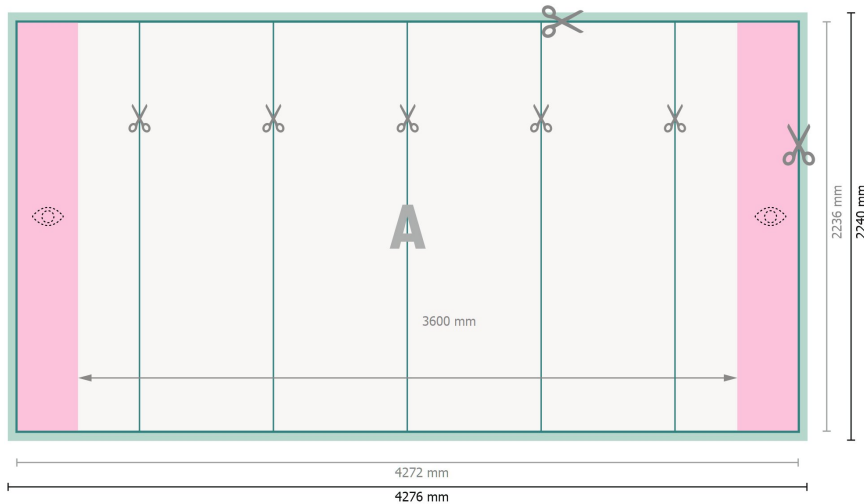

Pop-up-Displays inkl tryck, rak, 427,6 x 224 cm

**Dataformat:**

427,6 x 224 cm

Slutformat:

427,2 x 223,6 cm

Produktdimension:

427,6 x 224 cm

Säkerhetsavstånd:

4 mm

Avstånd från text/information till slutformatets kant, detta förhindrar oönskade snittytor.

Förklaring av symboler

- Beskärning
- Läseriktning
- Slutformat
- Dataformat
- Här skär/stansar vi din produkt
- Begränsat synligt område

Vi ber dig beakta:

Vi ber dig lägga till skärmån och säkerhetsavstånd enligt vad som angivits.

Placera bakgrundsfärger, bilder eller grafik ända till dataformatets kant.

Vid produktion kan avvikelser uppträda på grund av skärning, stansning och falsning.