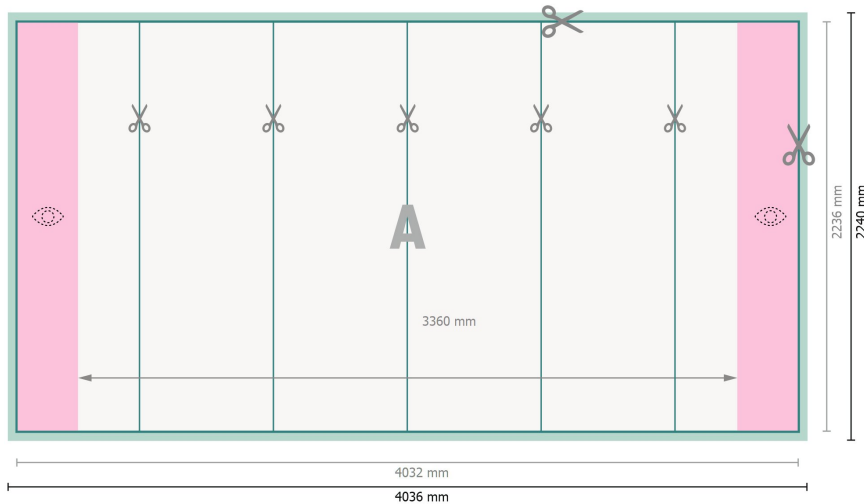

## Pop-up-Displays, endast tryck, böjd, 403,6 x 224 cm

**Dataformat:**

403,6 x 224 cm

**Slutformat:**

403,2 x 223,6 cm

**Produktdimension:**

403,6 x 224 cm

**Säkerhetsavstånd:**

4 mm

Avstånd från text/information till slutformatets kant, detta förhindrar oönskade snittytor.

**Förklaring av symboler**

Beskärning

Läseriktning

Slutformat

Dataformat

Här skär/stansar vi din produkt

Begränsat synligt område

**Vi ber dig beakta:**

Vi ber dig lägga till skärmån och säkerhetsavstånd enligt vad som angivits.

Placera bakgrundsfärger, bilder eller grafik ända till dataformatets kant.

Vid produktion kan avvikelser uppträda på grund av skärning, stansning och falsning.