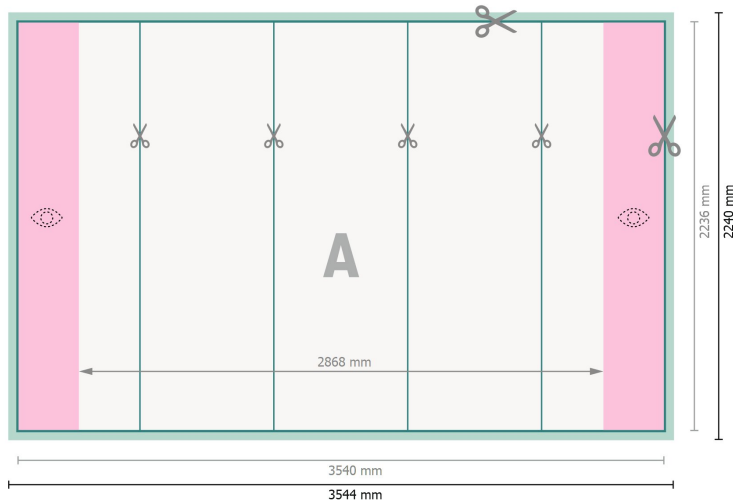

Pop-up-Displays, endast tryck, rak, 354,4 x 224 cm

**Dataformat:**

354,4 x 224 cm

Slutformat:

354 x 223,6 cm

Produktdimension:

354,4 x 224 cm

Säkerhetsavstånd:

4 mm

Avstånd från text/information till slutformatets kant, detta förhindrar oönskade snittytor.

Förklaring av symboler

Beskärning

Läseriktning

Slutformat

Dataformat

Här skär/stansar vi din produkt

Begränsat synligt område

Vi ber dig beakta:

Vi ber dig lägga till skärmån och säkerhetsavstånd enligt vad som angivits.

Placera bakgrundsfärger, bilder eller grafik ända till dataformatets kant.

Vid produktion kan avvikelser uppträda på grund av skärning, stansning och falsning.