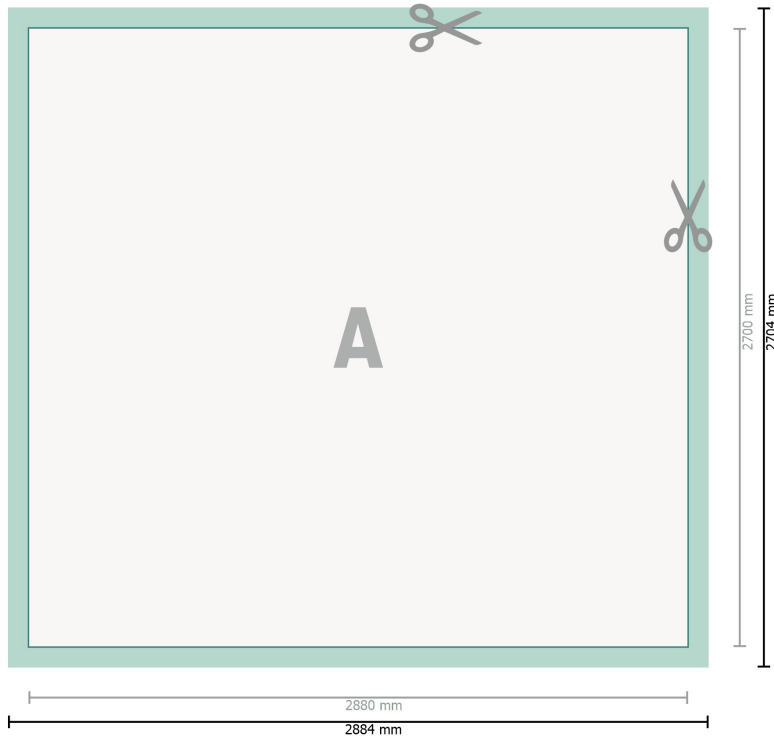

Fototapeter, 288 x 270 cm

**Dataformat (inkl. 2 mm beskärning):**

288,4 x 270,4 cm

Slutformat:

288 x 270 cm

beskärning:

2 mm

Säkerhetsavstånd:

4 mm

Avstånd från text/information till slutformatets kant, detta förhindrar oönskade snittytor.

Förklaring av symboler

 Beskärning

 Läseriktning

 Slutformat

 Dataformat

 Här skär/stansar vi din produkt