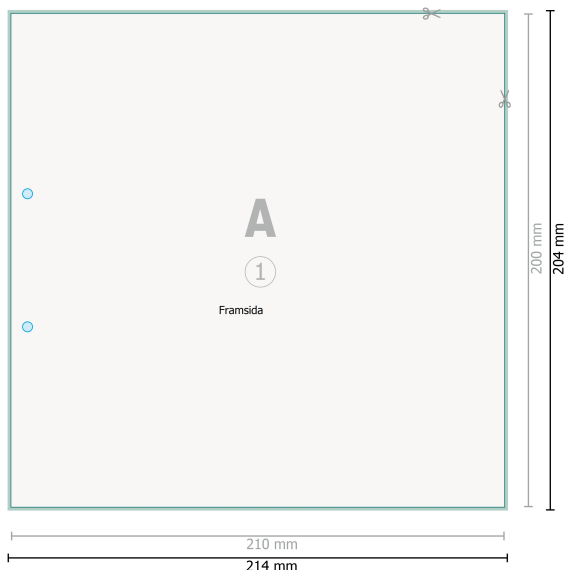

Självkopierande papper, 21 x 20 cm

● Borring valfritt

Dataformat (inkl. 2 mm beskärning):

21,4 x 20,4 cm

beskärning:

2 mm

Slutformat:

21 x 20 cm

Säkerhetsavstånd:

4 mm

Avstånd från text/information till slutformatets kant, detta förhindrar oönskade snittytor.

Förklaring av symboler

 Beskärning

 Läseriktning

 Slutformat

 Dataformat