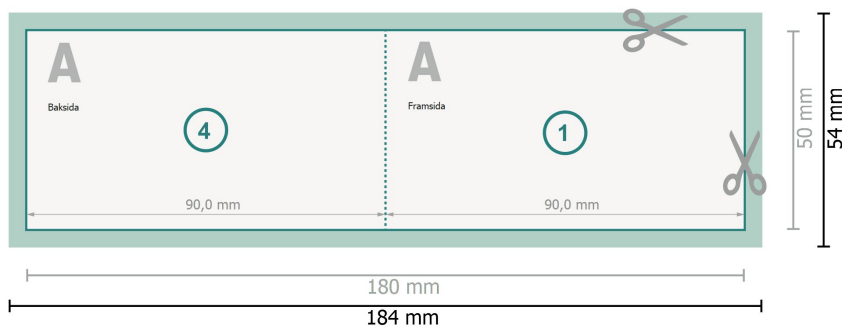

Vikta kort, liggande format, 9,0 x 5,0 cm

1-veck

Dataformat (inkl. 2 mm beskärning):

18,4 x 5,4 cm

beskärning:

2 mm

Slutformat:

18 x 5 cm

Slutformat (stängt):

9 x 5 cm

Säkerhetsavstånd:

4 mm

Avstånd från text/information till slutformatets kant, detta förhindrar oönskade snittytor.

Förklaring av symboler

Beskärning

Läseriktning