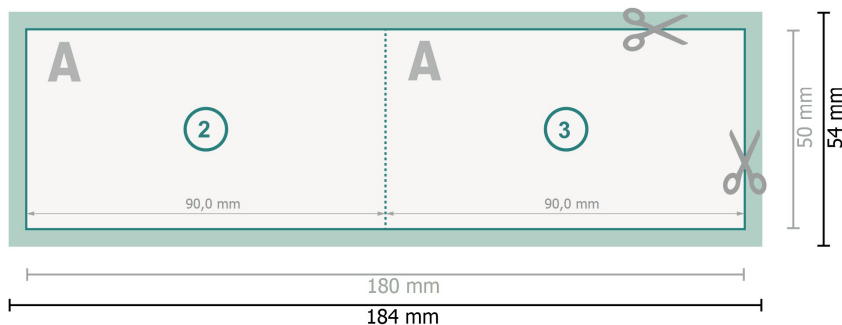

Vikta kort, liggande format, 9,0 x 5,0 cm

1-veck

Dataformat (inkl. 2 mm beskärning):

18,4 x 5,4 cm

beskärning:

2 mm

Slutformat:

18 x 5 cm

Slutformat (stängt):

9 x 5 cm

Säkerhetsavstånd:

4 mm

Avstånd från text/information till slutformatets kant, detta förhindrar oönskade snittytor.

Förklaring av symboler

Beskärning

Läseriktning