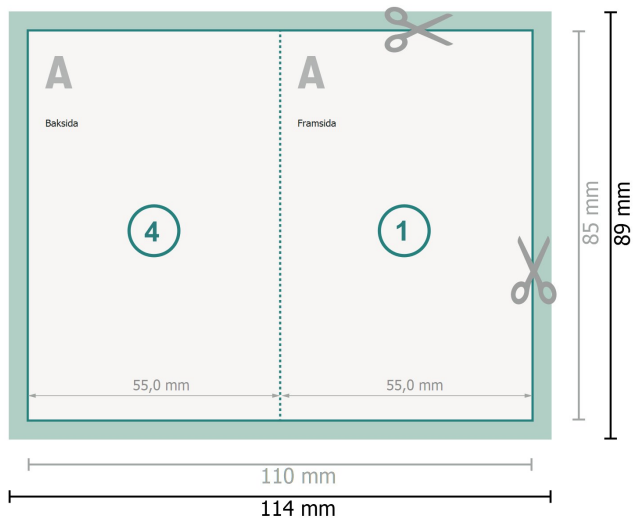

Vikta visitkort, stående format, 5,5 x 8,5 cm

1-veck

Dataformat (inkl. 2 mm beskärning):

11,4 x 8,9 cm

beskärning:

2 mm

Slutformat:

11 x 8,5 cm

Slutformat (stängt):

5,5 x 8,5 cm

Säkerhetsavstånd:

4 mm

Avstånd från text/information till slutformatets kant, detta förhindrar oönskade snittytor.

Förklaring av symboler

 Beskärning

 Läseriktning