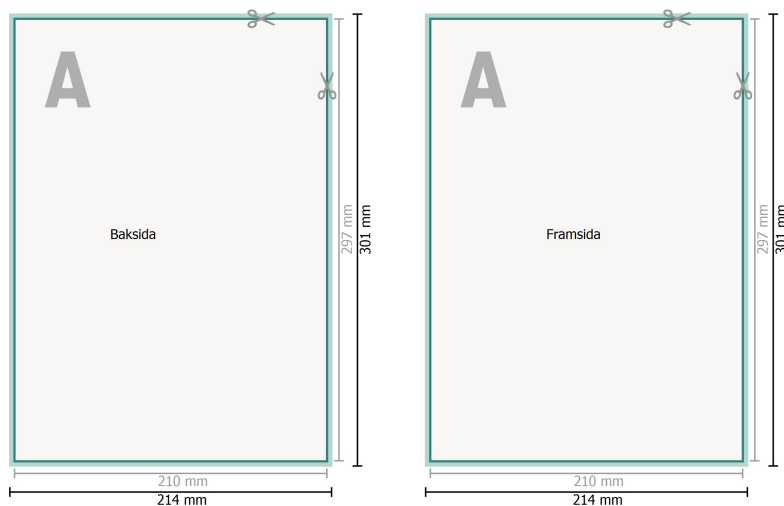

Loseblattsammling, A4, 21 x 29,7 cm, Hochformat, 1/1-farbig

Dataformat (inkl. 2 mm beskärning):

21,4 x 30,1 cm

beskärning:

2 mm

Slutformat:

21 x 29,7 cm

Säkerhetsavstånd:

4 mm

Avstånd från text/information till slutformatets kant, detta förhindrar oönskade snittytor.

Förklaring av symboler

Beskärning

Läseriktning

Slutformat

Dataformat

Sidoordningsföljd

Lägg ovillkorligen in sidorna fortlöpande och var för sig.

färdig produkt

Vi ber dig beakta:

Vi ber dig lägga till skärmån och säkerhetsavstånd enligt vad som angivits.

Placera bakgrundsfärger, bilder eller grafik ända till dataformatets kant.