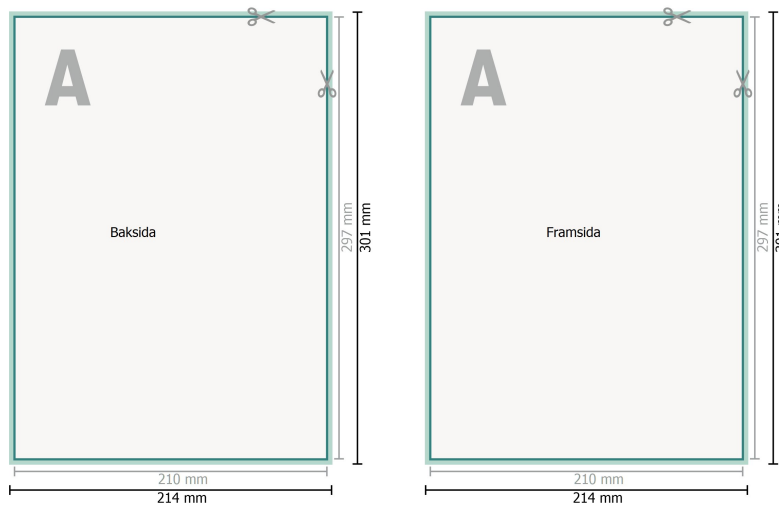

Loseblattsammling, A4, 21 x 29,7 cm, Hochformat, 4/4-farbig

Dataformat (inkl. 2 mm beskärning):

21,4 x 30,1 cm

beskärning:

2 mm

Slutformat:

21 x 29,7 cm

Säkerhetsavstånd:

4 mm

Avstånd från text/information till slutformatets kant, detta förhindrar oönskade snittytor.

Förklaring av symboler

Beskärning

Läseriktning

Slutformat

Dataformat

Sidoordningsföljd

Lägg ovillkorligen in sidorna fortlöpande och var för sig.

färdig produkt

Vi ber dig beakta:

Vi ber dig lägga till skärmån och säkerhetsavstånd enligt vad som angivits.

Placera bakgrundsfärger, bilder eller grafik ända till dataformatets kant.