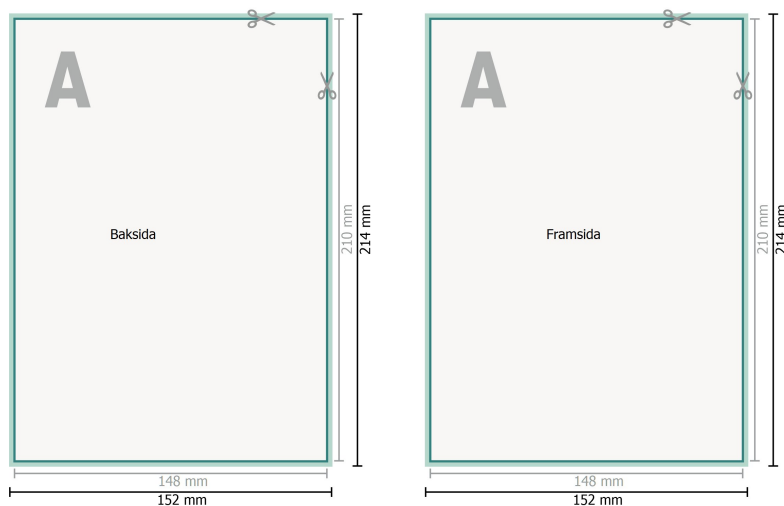

Loseblattsammling, A5, 14,8 x 21 cm, Hochformat, 1/1-farbig

Dataformat (inkl. 2 mm beskärning):

15,2 x 21,4 cm

beskärning:

2 mm

Slutformat:

14,8 x 21 cm

Säkerhetsavstånd:

4 mm

Avstånd från text/information till slutformatets kant, detta förhindrar oönskade snittytor.

Förklaring av symboler

Beskärning

Läseriktning

Slutformat

Dataformat

Sidoordningsföljd

Lägg ovillkorligen in sidorna fortlöpande och var för sig.

färdig produkt

Vi ber dig beakta:

Vi ber dig lägga till skärmån och säkerhetsavstånd enligt vad som angivits.

Placera bakgrundsfärger, bilder eller grafik ända till dataformatets kant.