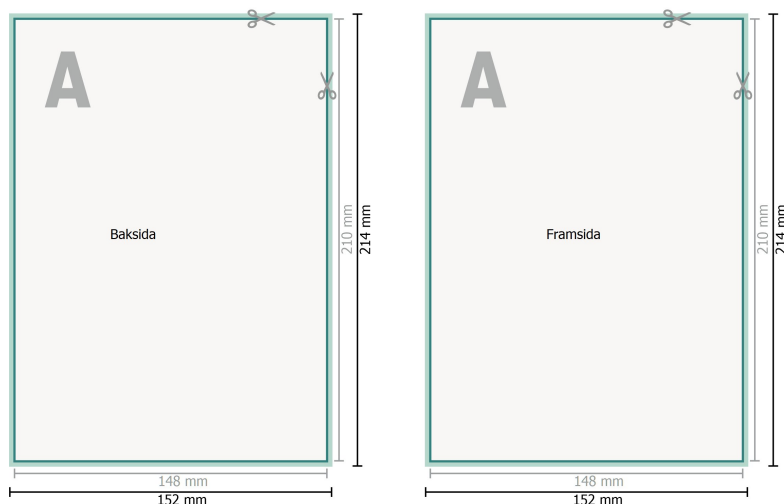

Loseblattsammling, A5, 14,8 x 21 cm, Hochformat, 4/4-farbig

Dataformat (inkl. 2 mm beskärning):

15,2 x 21,4 cm

beskärning:

2 mm

Slutformat:

14,8 x 21 cm

Säkerhetsavstånd:

4 mm

Avstånd från text/information till slutformatets kant, detta förhindrar oönskade snittytor.

Förklaring av symboler

Beskärning

Läseriktning

Slutformat

Dataformat

Sidoordningsföljd

Lägg ovillkorligen in sidorna fortlöpande och var för sig.

färdig produkt

Vi ber dig beakta:

Vi ber dig lägga till skärmån och säkerhetsavstånd enligt vad som angivits.

Placera bakgrundsfärger, bilder eller grafik ända till dataformatets kant.