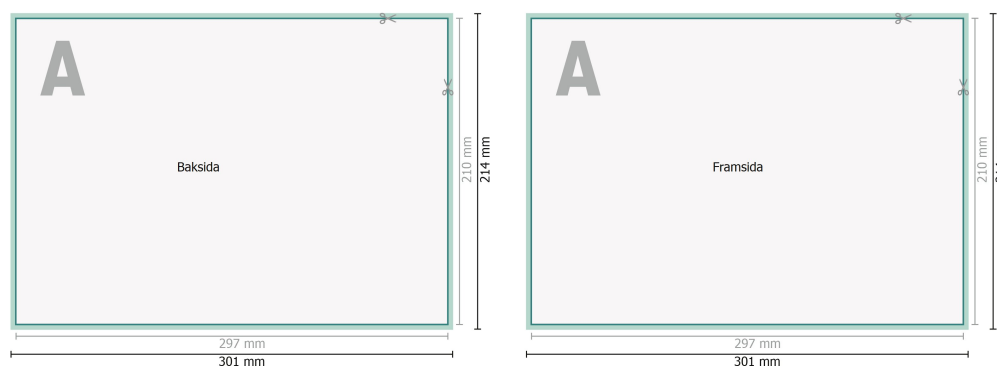

Datablad

Loseblattsammling, A4, 29,7 x 21 cm, Querformat, 1/1-farbig

Dataformat (inkl. 2 mm beskärning):
30,1 x 21,4 cm

beskärning:
2 mm

Slutformat:
29,7 x 21 cm

Säkerhetsavstånd:
4 mm
Avstånd från text/information till slutformatets kant, detta förhindrar oönskade snittytor.

Förklaring av symboler

 Beskärning

 Läseriktning

 Slutformat

 Dataformat

Sidoordningsföljd

Lägg ovillkorligen in sidorna fortlöpande och var för sig.

färdig produkt