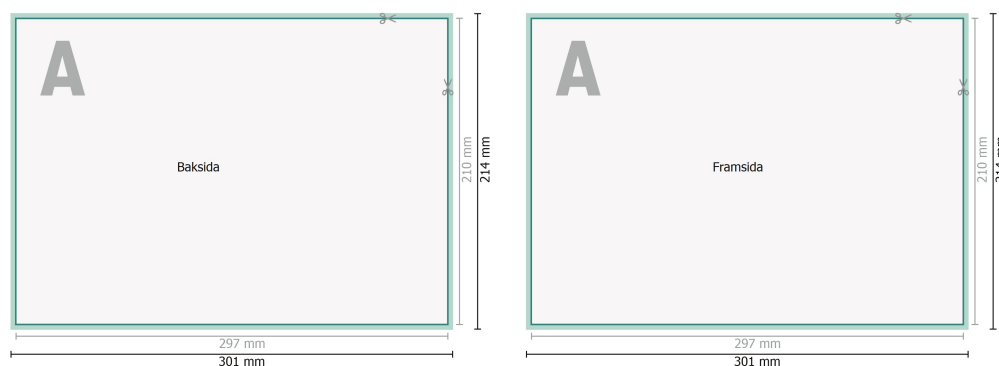

Datablad

Loseblattsammling, A4, 29,7 x 21 cm, Querformat, 4/4-farbig

Dataformat (inkl. 2 mm beskärning):
30,1 x 21,4 cm

beskärning:
2 mm

Slutformat:
29,7 x 21 cm

Säkerhetsavstånd:
4 mm
Avstånd från text/information till slutformatets kant, detta förhindrar oönskade snittytor.

Förklaring av symboler

Beskärning

Läseriktning

Slutformat

Dataformat

Sidoordningsföljd

Lägg ovillkorligen in sidorna fortlöpande och var för sig.