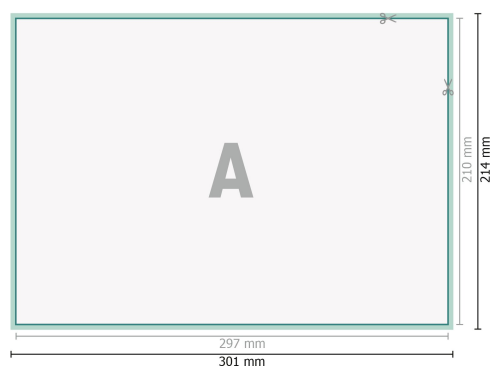

Datablad

Loseblattsammling, A4, 29,7 x 21 cm, Querformat, 4/0-farbig

Dataformat (inkl. 2 mm beskärning):
30,1 x 21,4 cm

beskärning:
2 mm

Slutformat:
29,7 x 21 cm

Säkerhetsavstånd:
4 mm
Avstånd från text/information till slutformatets kant, detta förhindrar oönskade snittytor.

Förklaring av symboler

 Beskärning

 Läseriktning

 Slutformat

 Dataformat

Sidoordningsföljd

Lägg ovillkorligen in sidorna fortlöpande och var för sig.

färdig produkt