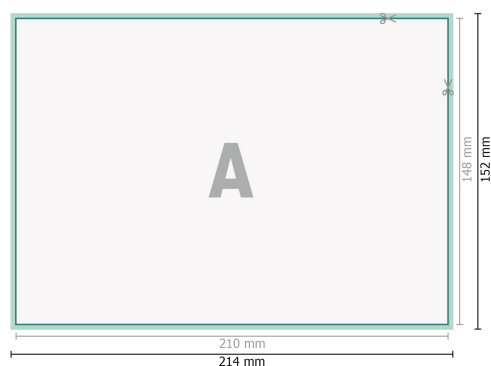

Datablad

Loseblattsammling, A5, 21 x 14,8 cm, Querformat, 4/0-farbig

Dataformat (inkl. 2 mm beskärning):
21,4 x 15,2 cm

beskärning:
2 mm

Slutformat:
21 x 14,8 cm

Säkerhetsavstånd:
4 mm
Avstånd från text/information till slutformatets kant, detta förhindrar oönskade snittytor.

Förklaring av symboler

 Beskärning

 Läseriktning

 Slutformat

 Dataformat

Sidoordningsföljd

Lägg ovillkorligen in sidorna fortlöpande och var för sig.

färdig produkt