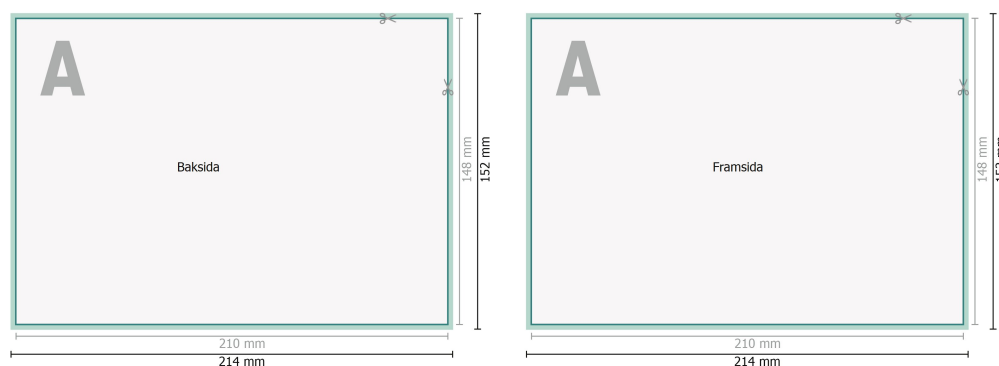

Datablad

Loseblattsammling, A5, 21 x 14,8 cm, Querformat, 1/1-farbig

Dataformat (inkl. 2 mm beskärning):
21,4 x 15,2 cm

beskärning:
2 mm

Slutformat:
21 x 14,8 cm

Säkerhetsavstånd:
4 mm
Avstånd från text/information till slutformatets kant, detta förhindrar oönskade snittytor.

Förklaring av symboler

 Beskärning

 Läseriktning

 Slutformat

 Dataformat

Sidoordningsföljd

Lägg ovillkorligen in sidorna fortlöpande och var för sig.

färdig produkt