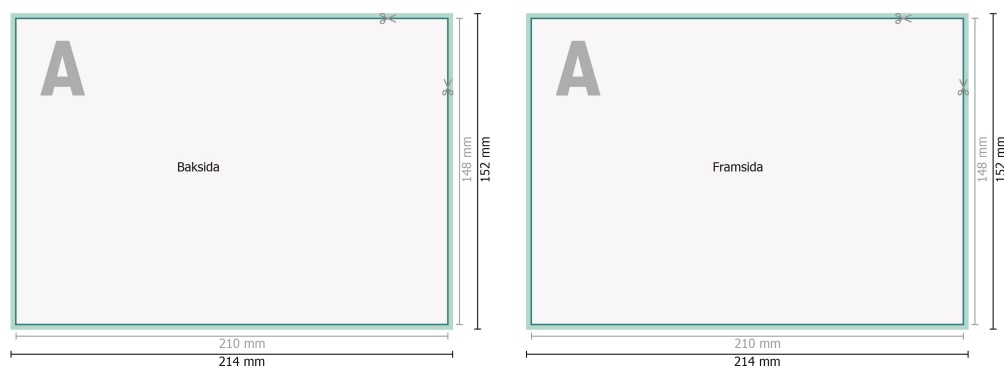

## Loseblattsammling, A5, 21 x 14,8 cm, Querformat, 4/4-farbig

**Dataformat (inkl. 2 mm beskärning):**  
21,4 x 15,2 cm

**beskärning:**  
2 mm

**Slutformat:**  
21 x 14,8 cm

**Säkerhetsavstånd:**  
4 mm  
Avstånd från text/information till slutformats kantz, detta förhindrar oönskade snittytor.