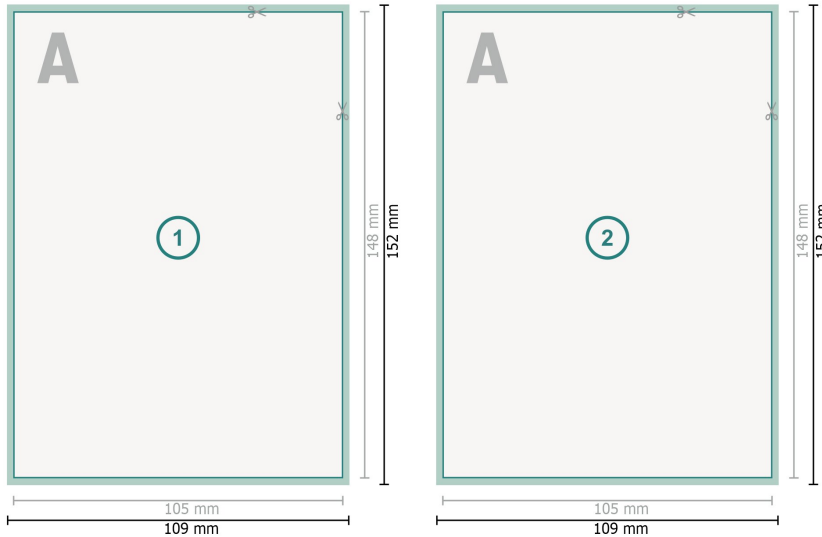

Autografkort, A6

**Dataformat (inkl. 2 mm beskärning):**

10,9 x 15,2 cm

beskärning:

2 mm

Slutformat:

10,5 x 14,8 cm

Säkerhetsavstånd:

4 mm

Avstånd från text/information till slutformatets kant, detta förhindrar oönskade snittytor.

Förklaring av symboler

 Beskärning

 Läseriktning

 Slutformat

 Dataformat

 Här skär/stansar vi din produkt

Vi ber dig beakta:

Vi ber dig lägga till skärmån och säkerhetsavstånd enligt vad som angivits.

Placera bakgrundsfärger, bilder eller grafik ända till dataformatets kant.

Vid produktion kan avvikelser uppträda på grund av skärning, stansning och falsning.