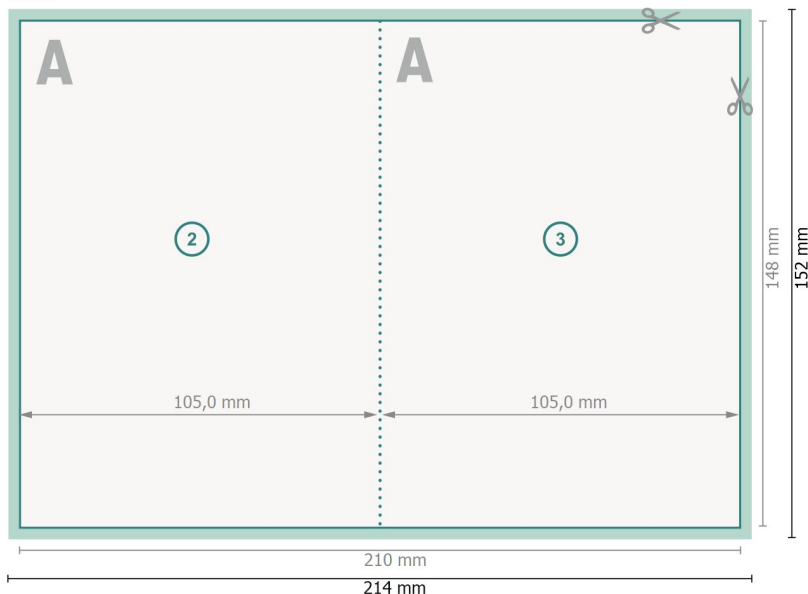

Perforerade foldrar, stående format, A6

4-sidig, 1-veck

Yttersida

Innsida

Dataformat (inkl. 2 mm beskärning):

21,4 x 15,2 cm

beskärning:

2 mm

Slutformat:

21 x 14,8 cm

Slutformat (stängt):

10,5 x 14,8 cm

Säkerhetsavstånd:

4 mm

Avstånd från text/information till slutformatets kant, detta förhindrar oönskade snittytor.

Förklaring av symboler