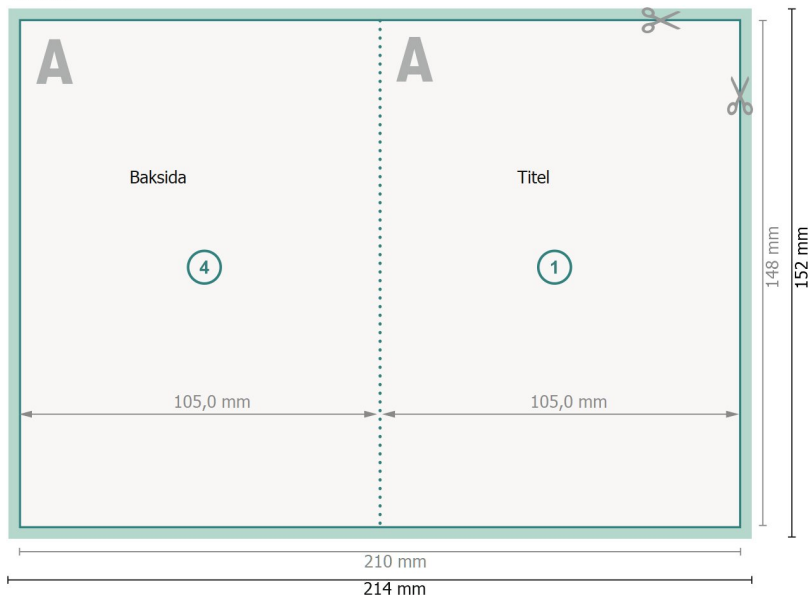

Perforerade foldrar, stående format, A6

4-sidig, 1-veck

Yttersida

Innsida

Dataformat (inkl. 2 mm beskärning):

21,4 x 15,2 cm

beskärning:

2 mm

Slutformat:

21 x 14,8 cm

Slutformat (stängt):

10,5 x 14,8 cm

Säkerhetsavstånd:

4 mm

Avstånd från text/information till slutformatets kant, detta förhindrar oönskade snittytor.

Förklaring av symboler