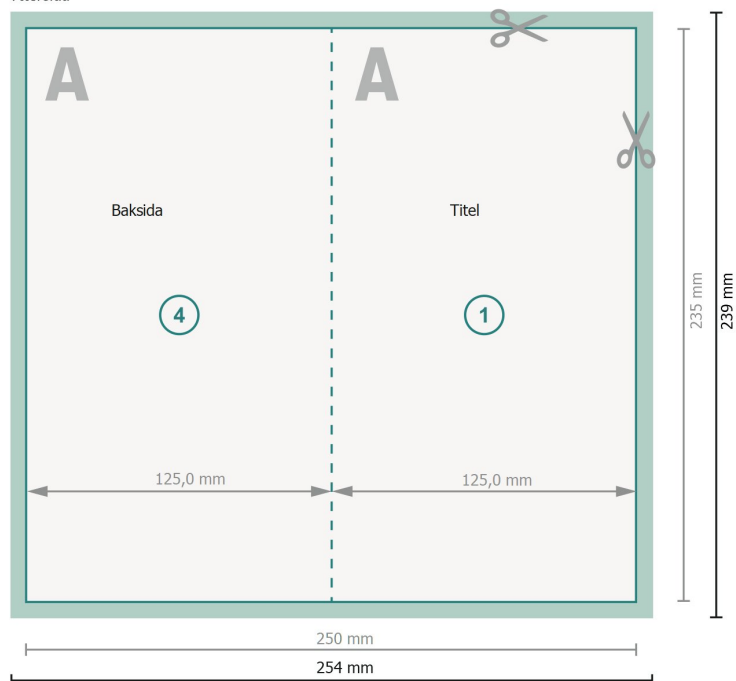

Vikta kort, stående format, Maxi

1-veck

Yttersida

Inside

Dataformat (inkl. 2 mm beskärning):

25,4 x 23,9 cm

beskärning:

2 mm

Slutformat:

25 x 23,5 cm

Slutformat (stängt):

12,5 x 23,5 cm

Säkerhetsavstånd:

4 mm

Avstånd från text/information till slutformatets kant, detta förhindrar oönskade snittytor.

Förklaring av symboler

Beskärning

Läseriktning

Slutformat

Dataformat

Här skär/stansar vi din produkt

Vi ber dig beakta:

Vi ber dig lägga till skärmån och säkerhetsavstånd enligt vad som angivits.

Placera bakgrundsfärger, bilder eller grafik ända till dataformatets kant.