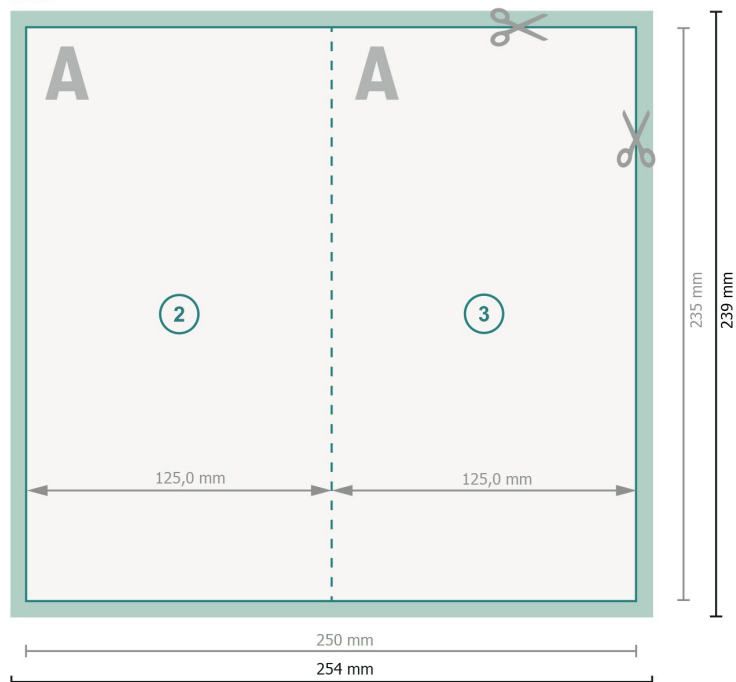

Vikta kort, stående format, Maxi

1-veck

Yttersida

Inside

Dataformat (inkl. 2 mm beskärning):

25,4 x 23,9 cm

beskärning:

2 mm

Slutformat:

25 x 23,5 cm

Slutformat (stängt):

12,5 x 23,5 cm

Säkerhetsavstånd:

4 mm

Avstånd från text/information till slutformatets kant, detta förhindrar oönskade snittytor.

Förklaring av symboler

Beskärning

Läseriktning

Slutformat

Dataformat

Här skär/stansar vi din produkt

Vi ber dig beakta:

Vi ber dig lägga till skärmån och säkerhetsavstånd enligt vad som angivits.

Placera bakgrundsfärger, bilder eller grafik ända till dataformatets kant.