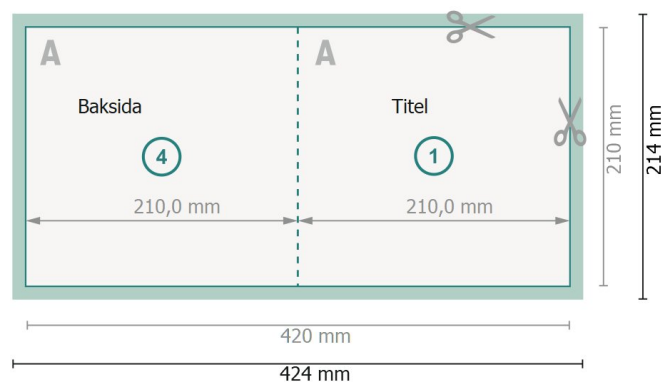

Datablad

Vikta kort, stående format, A4-kvadrat

1-veck

Yttersida

Insida

Dataformat (inkl. 2 mm beskärning):
42,4 x 21,4 cm

beskärning:
2 mm

Slutformat:
42 x 21 cm

Slutformat (stängt):
21 x 21 cm

Säkerhetsavstånd:
4 mm
Avstånd från text/information till slutformatets kant, detta förhindrar oönskade snittytor.

Förklaring av symboler

 Beskärning

 Läseriktning

 Slutformat

 Dataformat

 Här skär/stansar vi din produkt

Vi ber dig beakta:

Vi ber dig lägga till skärmån och säkerhetsavstånd enligt vad som angivits.

Placera bakgrundsfärger, bilder eller grafik ända till dataformatets kant.