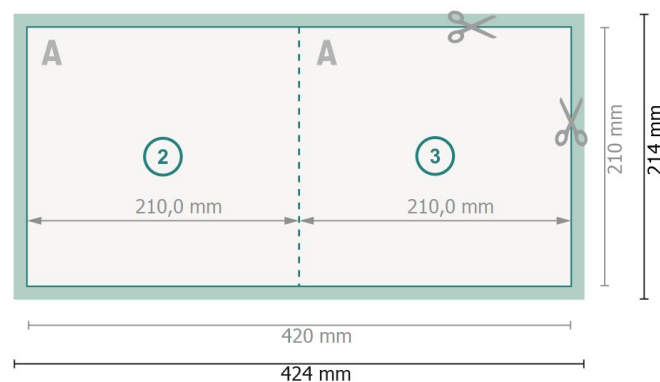

Datablad

Vikta kort, stående format, A4-kvadrat

1-veck

Yttersida

Insida

Dataformat (inkl. 2 mm beskärning):
42,4 x 21,4 cm

beskärning:
2 mm

Slutformat:
42 x 21 cm

Slutformat (stängt):
21 x 21 cm

Säkerhetsavstånd:
4 mm
Avstånd från text/information till slutformatets kant, detta förhindrar oönskade snittytor.

Förklaring av symboler

 Beskärning

 Läseriktning

 Slutformat

 Dataformat

 Här skär/stansar vi din produkt

Vi ber dig beakta:

Vi ber dig lägga till skärmån och säkerhetsavstånd enligt vad som angivits.

Placera bakgrundsfärger, bilder eller grafik ända till dataformatets kant.