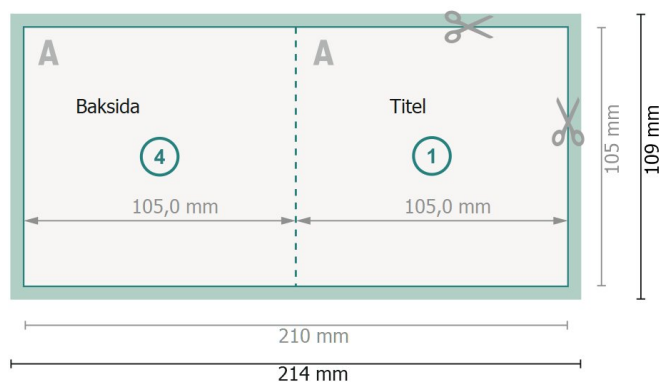

# Datablad

Vikta kort, stående format, A6-kvadrat

1-veck

Yttersida

Insida

**Dataformat (inkl. 2 mm beskärning):**  
21,4 x 10,9 cm

**beskärning:**  
2 mm

**Slutformat:**  
21 x 10,5 cm

**Slutformat (stängt):**  
10,5 x 10,5 cm

**Säkerhetsavstånd:**  
4 mm  
Avstånd från text/information till slutformatets kant, detta förhindrar oönskade snittytor.