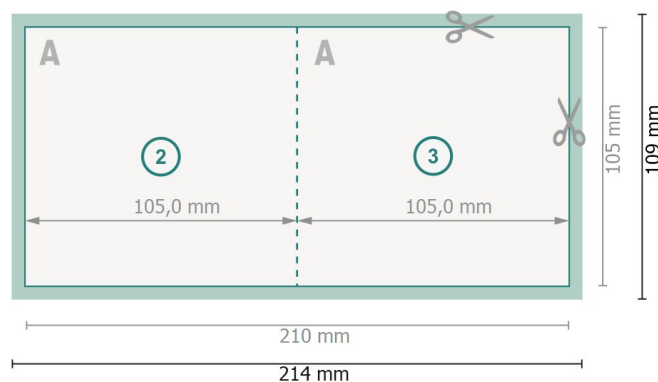

# Datablad

Vikta kort, stående format, A6-kvadrat

1-veck

Yttersida

Insida

**Dataformat (inkl. 2 mm beskärning):**  
21,4 x 10,9 cm

**beskärning:**  
2 mm

**Slutformat:**  
21 x 10,5 cm

**Slutformat (stängt):**  
10,5 x 10,5 cm

**Säkerhetsavstånd:**  
4 mm  
Avstånd från text/information till slutformatets kant, detta förhindrar oönskade snittytor.