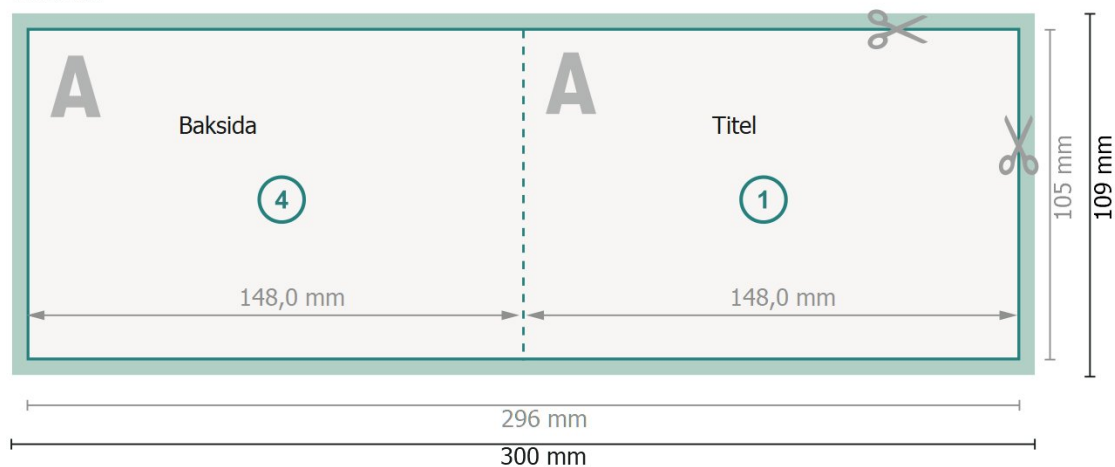

Vikta kort, liggande format, A6

1-veck

Yttersida

Inside

Dataformat (inkl. 2 mm beskärning):

30 x 10,9 cm

beskärning:

2 mm

Slutformat:

29,6 x 10,5 cm

Slutformat (stängt):

14,8 x 10,5 cm

Säkerhetsavstånd:

4 mm

Avstånd från text/information till slutformatets kant, detta förhindrar oönskade snittytor.

Förklaring av symboler