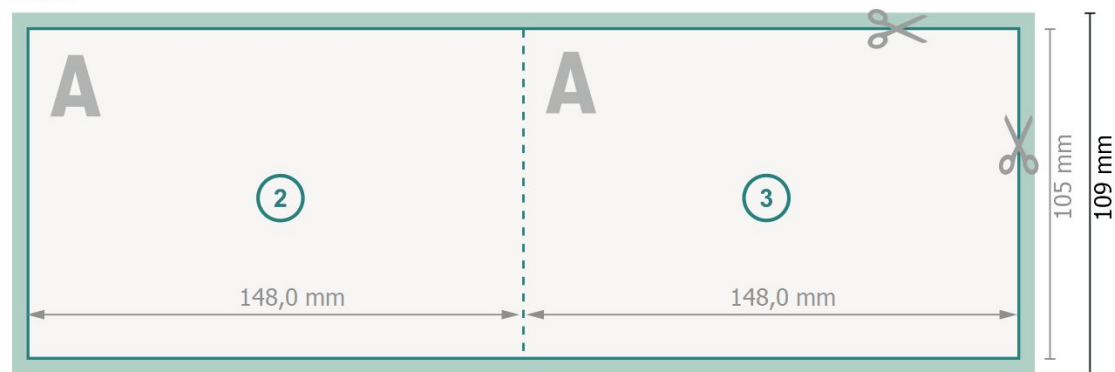

Vikta kort, liggande format, A6

1-veck

Yttersida

Inside

Dataformat (inkl. 2 mm beskärning):

30 x 10,9 cm

beskärning:

2 mm

Slutformat:

29,6 x 10,5 cm

Slutformat (stängt):

14,8 x 10,5 cm

Säkerhetsavstånd:

4 mm

Avstånd från text/information till slutformatets kant, detta förhindrar oönskade snittytor.

Förklaring av symboler