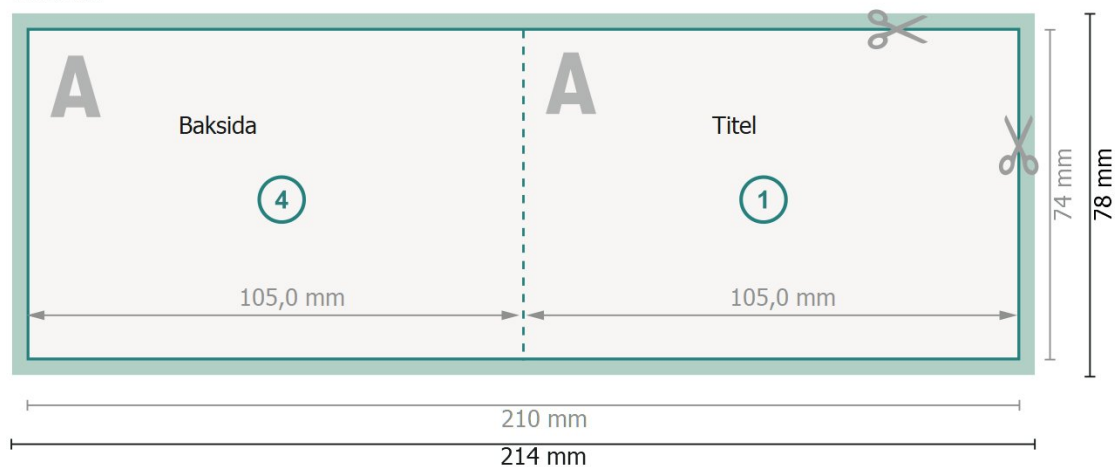

Vikta kort, liggande format, A7

1-veck

Yttersida

Inside

Dataformat (inkl. 2 mm beskärning):

21,4 x 7,8 cm

beskärning:

2 mm

Slutformat:

21 x 7,4 cm

Slutformat (stängt):

10,5 x 7,4 cm

Säkerhetsavstånd:

4 mm

Avstånd från text/information till slutformatets kant, detta förhindrar oönskade snittytor.

Förklaring av symboler