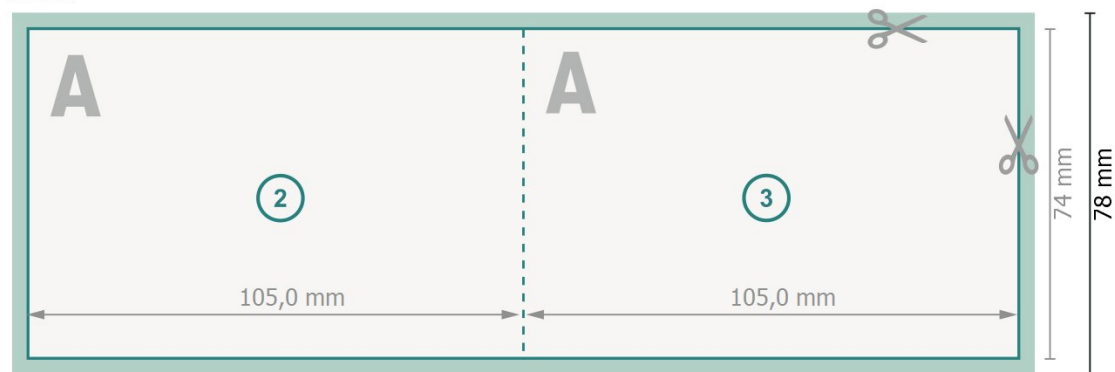

Vikta kort, liggande format, A7

1-veck

Yttersida

Inside

Dataformat (inkl. 2 mm beskärning):

21,4 x 7,8 cm

beskärning:

2 mm

Slutformat:

21 x 7,4 cm

Slutformat (stängt):

10,5 x 7,4 cm

Säkerhetsavstånd:

4 mm

Avstånd från text/information till slutformatets kant, detta förhindrar oönskade snittytor.

Förklaring av symboler