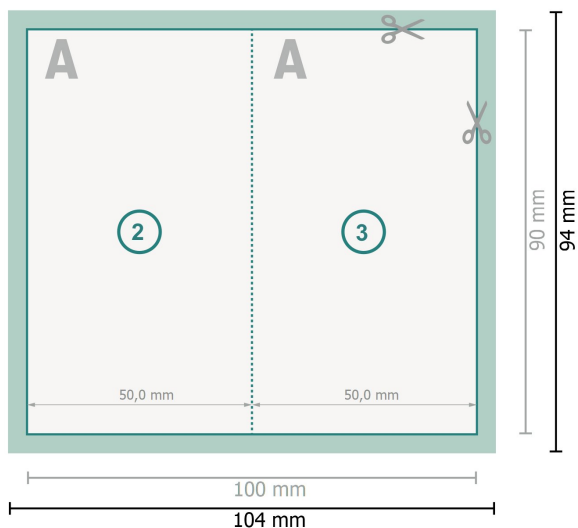

Vikta visitkort, stående format, 5,0 x 9,0 cm

1-veck

Dataformat (inkl. 2 mm beskärning):

10,4 x 9,4 cm

beskärning:

2 mm

Slutformat:

10 x 9 cm

Slutformat (stängt):

5 x 9 cm

Säkerhetsavstånd:

4 mm

Avstånd från text/information till slutformatets kant, detta förhindrar oönskade snittytor.

Förklaring av symboler

 Beskärning

 Läseriktning