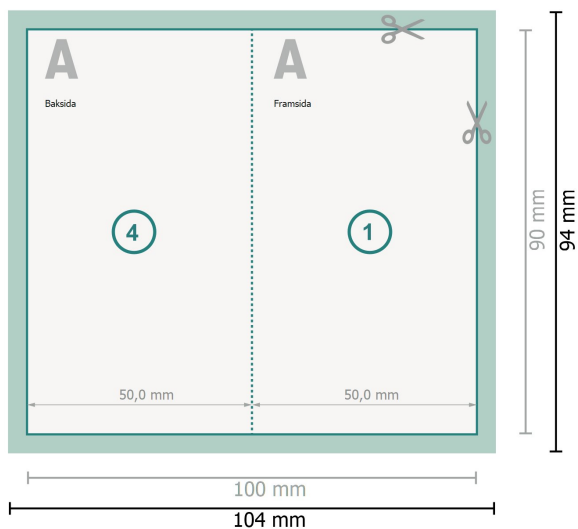

Vikta visitkort, stående format, 5,0 x 9,0 cm

1-veck

Dataformat (inkl. 2 mm beskärning):

10,4 x 9,4 cm

beskärning:

2 mm

Slutformat:

10 x 9 cm

Slutformat (stängt):

5 x 9 cm

Säkerhetsavstånd:

4 mm

Avstånd från text/information till slutformatets kant, detta förhindrar oönskade snittytor.

Förklaring av symboler

 Beskärning

 Läseriktning