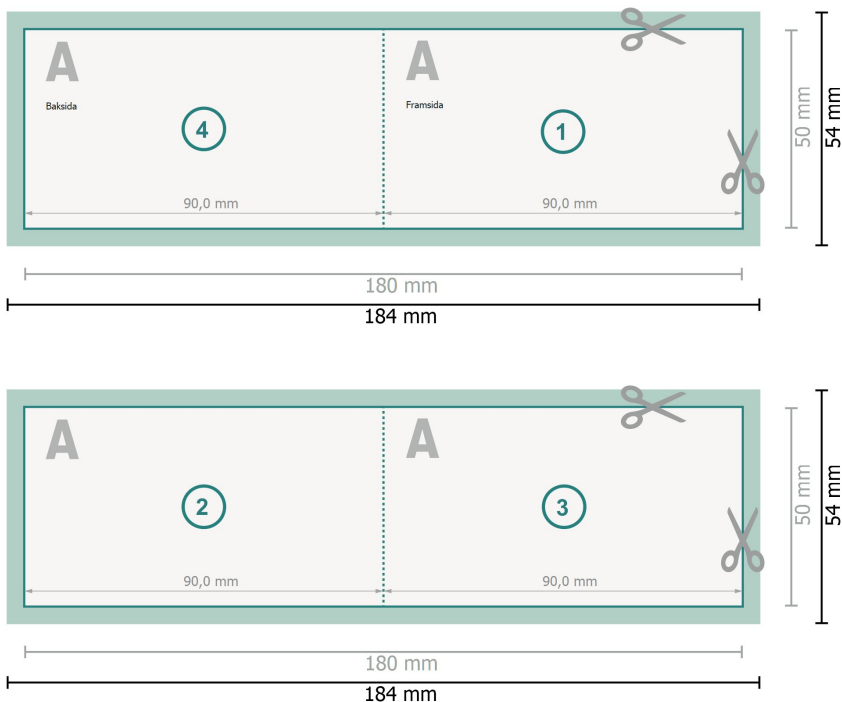

# Vikta visitkort, liggande format, 9,0 x 5,0 cm

1-veck

**Dataformat (inkl. 2 mm beskärning):**

18,4 x 5,4 cm

**beskärning:**

2 mm

**Slutformat:**

18 x 5 cm

**Slutformat (stängt):**

9 x 5 cm

**Säkerhetsavstånd:**

4 mm

Avstånd från text/information till slutformatets kant, detta förhindrar oönskade snittytor.

## Förklaring av symboler

 Beskärning

 Läseriktning

 Slutformat

 Dataformat

 Bigning/Falsning

## Vi ber dig beakta:

Vi ber dig lägga till skärmån och säkerhetsavstånd enligt vad som angivits.

Placera bakgrundsfärger, bilder eller grafik ända till dataformatets kant.

Vid produktion kan avvikelser uppträda på grund av skärning, stansning och falsning.