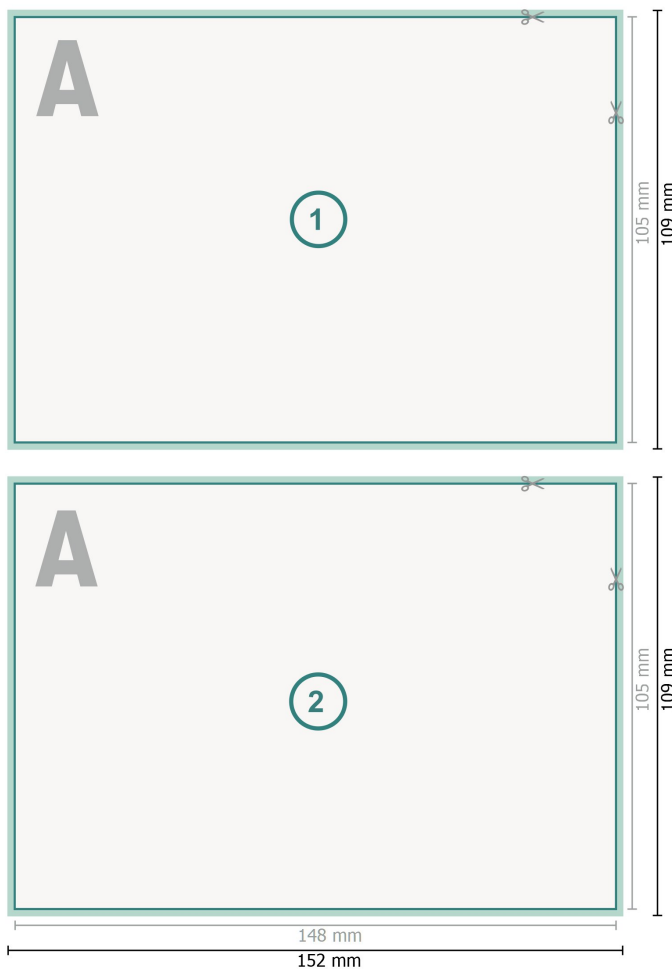

Gratulationskort, liggande format, A6

**Dataformat (inkl. 2 mm beskärning):**

15,2 x 10,9 cm

Slutformat:

14,8 x 10,5 cm

beskärning:

2 mm

Säkerhetsavstånd:

4 mm

Avstånd från text/information till slutformatets kant, detta förhindrar oönskade snittytor.

Förklaring av symboler

-  Beskärning
-  Läseriktning
-  Slutformat
-  Dataformat
-  Här skär/stansar vi din produkt