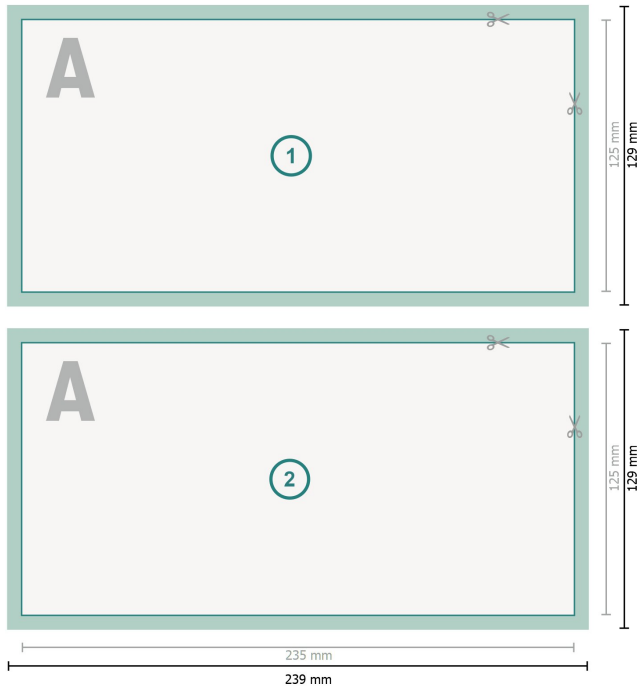

Gratulationskort, liggande format, Maxi

**Dataformat (inkl. 2 mm beskärning):**

23,9 x 12,9 cm

Slutformat:

23,5 x 12,5 cm

beskärning:

2 mm

Säkerhetsavstånd:

4 mm

Avstånd från text/information till slutformatets kant, detta förhindrar oönskade snittytor.

Förklaring av symboler

 Beskärning

 Läseriktning

 Slutformat

 Dataformat

 Här skär/stansar vi din produkt

Vi ber dig beakta:

Vi ber dig lägga till skärmån och säkerhetsavstånd enligt vad som angivits.

Placera bakgrundsfärger, bilder eller grafik ända till dataformatets kant.

Vid produktion kan avvikelser uppträda på grund av skärning, stansning och falsning.