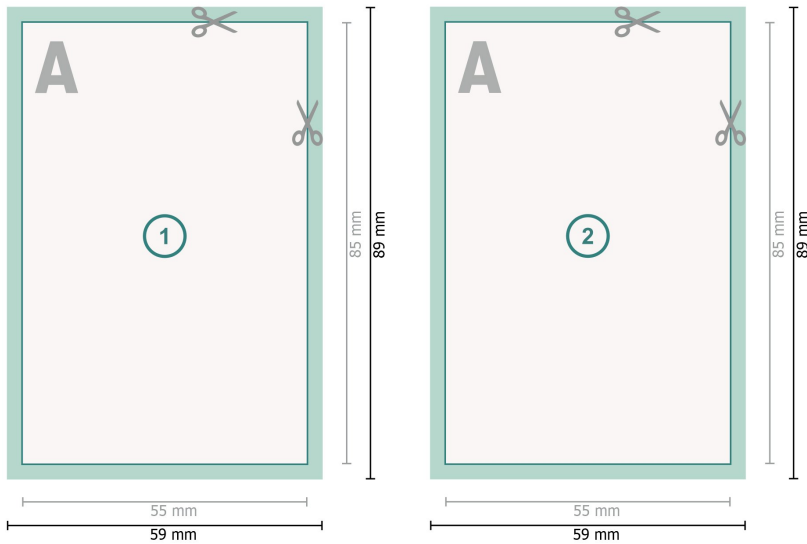

Inbjudningskort, stående format, 5,5 x 8,5 cm

**Dataformat (inkl. 2 mm beskärning):**

5,9 x 8,9 cm

beskärning:

2 mm

Slutformat:

5,5 x 8,5 cm

Säkerhetsavstånd:

4 mm

Avstånd från text/information till slutformatets kant, detta förhindrar oönskade snittytor.

Förklaring av symboler

 Beskärning

 Läseriktning

 Slutformat

 Dataformat

 Här skär/stansar vi din produkt

Vi ber dig beakta:

Vi ber dig lägga till skärmån och säkerhetsavstånd enligt vad som angivits.

Placera bakgrundsfärger, bilder eller grafik ända till dataformatets kant.

Vid produktion kan avvikelser uppträda på grund av skärning, stansning och falsning.