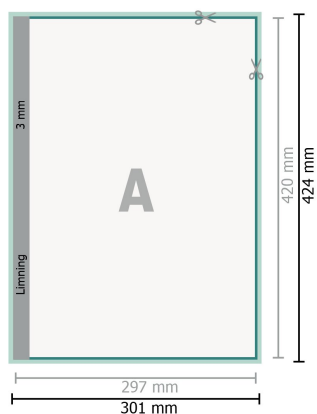

Broschyer, limfalsning, A3

omslag
Innerdel

Sidoordningsföljd

Lägg ovillkorligen in sidorna fortlöpande och var för sig.

färdig produkt

Beakta våra tryckdataanvisningar

Dataformat (inkl. 2 mm beskärning):

30,1 x 42,4 cm

beskärning:

2 mm

Slutformat:

29,7 x 42 cm

Säkerhetsavstånd:

5 mm

Avstånd från text/information till slutformatets kant, detta förhindrar oönskade snittytor.

Förklaring av symboler

Beskärning

Läseriktning

Slutformat

Dataformat

Här skär/stansar vi din produkt

Vi ber dig beakta:

Vi ber dig lägga till skärmån och säkerhetsavstånd enligt vad som angivits.

Placera bakgrundsfärger, bilder eller grafik ända till dataformatets kant.