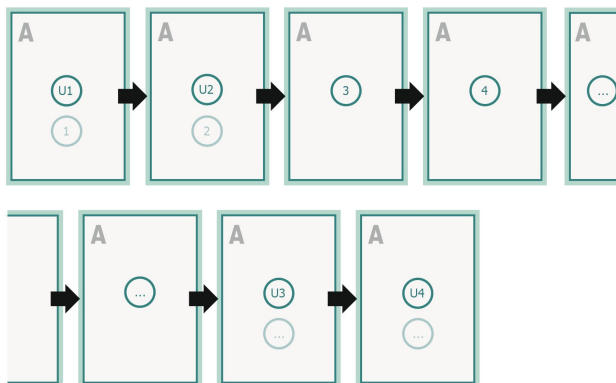

Broschyer, limfalsning, A3

omslag
Innerdel

Sidoordningsföljd

Lägg ovillkorligen in sidorna fortlöpande och var för sig.

färdig produkt

Beakta våra tryckdataanvisningar

Dataformat (inkl. 2 mm beskärning):

30,1 x 42,4 cm

beskärning:

2 mm

Slutformat:

29,7 x 42 cm

Säkerhetsavstånd:

5 mm

Avstånd från text/information till slutformatets kant, detta förhindrar oönskade snittytor.

Förklaring av symboler

Beskärning

Läseriktning

Slutformat

Dataformat

Här skär/stansar vi din produkt

Vi ber dig beakta:

Vi ber dig lägga till skärmån och säkerhetsavstånd enligt vad som angivits.

Placera bakgrundsfärger, bilder eller grafik ända till dataformatets kant.