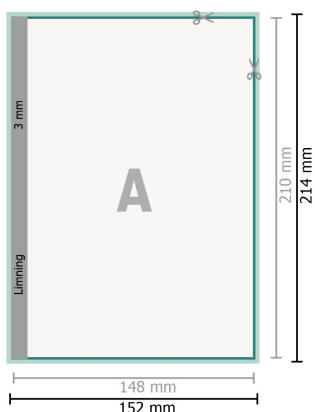

Broschyer, limfalsning, A5

omslag
Innerdel

Sidoordningsföljd

Lägg ovillkorligen in sidorna fortlöpande och var för sig.

färdig produkt

Beakta våra tryckdataanvisningar

Dataformat (inkl. 2 mm beskärning):

15,2 x 21,4 cm

beskärning:

2 mm

Slutformat:

14,8 x 21 cm

Säkerhetsavstånd:

5 mm

Avstånd från text/information till slutformatets kant, detta förhindrar oönskade snittytor.

Förklaring av symboler

Beskärning

Läseriktning

Slutformat

Dataformat

Här skär/stansar vi din produkt

Vi ber dig beakta:

Vi ber dig lägga till skärmån och säkerhetsavstånd enligt vad som angivits.

Placera bakgrundsfärger, bilder eller grafik ända till dataformatets kant.