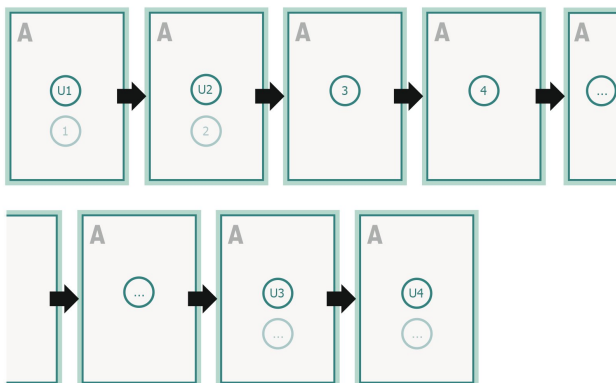

Broschyer, limfalsning, A5

omslag
Innerdel

Sidoordningsföljd

Lägg ovillkorligen in sidorna fortlöpande och var för sig.

färdig produkt

Beakta våra tryckdataanvisningar

Dataformat (inkl. 2 mm beskärning):

15,2 x 21,4 cm

beskärning:

2 mm

Slutformat:

14,8 x 21 cm

Säkerhetsavstånd:

5 mm

Avstånd från text/information till slutformatets kant, detta förhindrar oönskade snittytor.

Förklaring av symboler

Beskärning

Läseriktning

Slutformat

Dataformat

Här skär/stansar vi din produkt

Vi ber dig beakta:

Vi ber dig lägga till skärmån och säkerhetsavstånd enligt vad som angivits.

Placera bakgrundsfärger, bilder eller grafik ända till dataformatets kant.