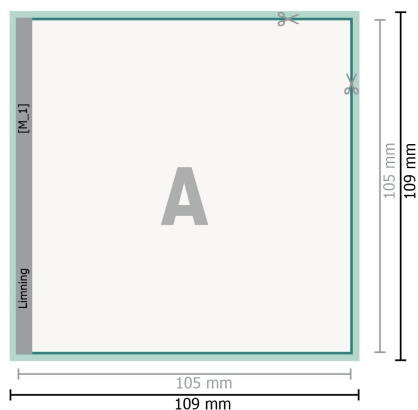

Broschyrer, limfalsning, A6-kvadrat

omslag
Innerdel

Sidoordningsföljd

Lägg ovillkorligen in sidorna fortlöpande och var för sig.

färdig produkt

Beakta våra tryckdataanvisningar

Dataformat (inkl. 2 mm beskärning):

10,9 x 10,9 cm

beskärning:

2 mm

Slutformat:

10,5 x 10,5 cm

Säkerhetsavstånd:

5 mm

Avstånd från text/information till slutformatets kant, detta förhindrar oönskade snittytor.