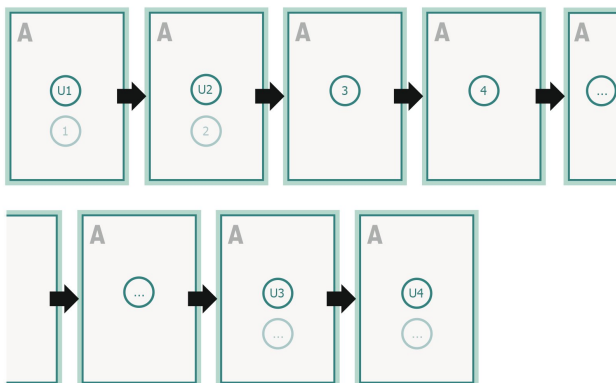

Broschyrer, limfalsning, A6-kvadrat

omslag
Innerdel

Sidoordningsföljd

Lägg ovillkorligen in sidorna fortlöpande och var för sig.

färdig produkt

Beakta våra tryckdataanvisningar

Dataformat (inkl. 2 mm beskärning):

10,9 x 10,9 cm

beskärning:

2 mm

Slutformat:

10,5 x 10,5 cm

Säkerhetsavstånd:

5 mm

Avstånd från text/information till slutformatets kant, detta förhindrar oönskade snittytor.

Placera bakgrundsfärger, bilder eller grafik ända till dataformatets kant.

Vid produktion kan avvikelser uppträda på grund av skärning, stansning och falsning.

Du hittar anvisningar för tryck under menypunkten *Tryckfiler* på www.onlineprinters.se