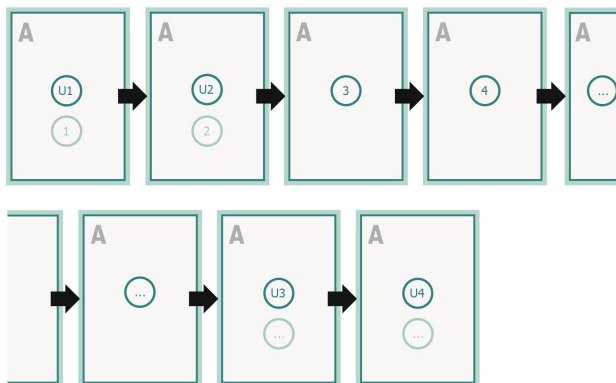

Broschyer, limfalsning, A65

omslag
Innerdel

Sidoordningsföljd

Lägg ovillkorligen in sidorna fortlöpande och var för sig.

färdig produkt

Beakta våra tryckdataanvisningar

Dataformat (inkl. 2 mm beskärning):

10,9 x 21,4 cm

beskärning:

2 mm

Slutformat:

10,5 x 21 cm

Säkerhetsavstånd:

5 mm

Avstånd från text/information till slutformatets kant, detta förhindrar oönskade snittytor.

Förklaring av symboler

Beskärning

Läseriktning

Slutformat

Dataformat

Här skär/stansar vi din produkt

Vi ber dig beakta:

Vi ber dig lägga till skärmån och säkerhetsavstånd enligt vad som angivits.

Placera bakgrundsfärger, bilder eller grafik ända till dataformatets kant.