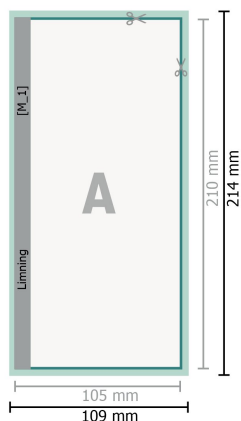

Broschyer, limfalsning, A65

omslag
Innerdel

Sidoordningsföljd

Lägg ovillkorligen in sidorna fortlöpande och var för sig.

färdig produkt

Beakta våra tryckdataanvisningar

Dataformat (inkl. 2 mm beskärning):

10,9 x 21,4 cm

beskärning:

2 mm

Slutformat:

10,5 x 21 cm

Säkerhetsavstånd:

5 mm

Avstånd från text/information till slutformatets kant, detta förhindrar oönskade snittytor.

Förklaring av symboler

Beskärning

Läseriktning

Slutformat

Dataformat

Här skär/stansar vi din produkt

Vi ber dig beakta:

Vi ber dig lägga till skärmån och säkerhetsavstånd enligt vad som angivits.

Placera bakgrundsfärger, bilder eller grafik ända till dataformatets kant.