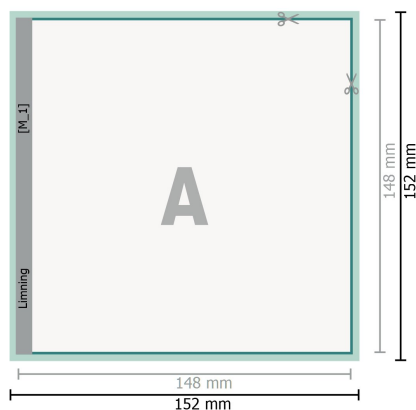

Broschyrer, limfalsning, A5-kvadrat

omslag
Innerdel

Sidoordningsföljd

Lägg ovillkorligen in sidorna fortlöpande och var för sig.

färdig produkt

Beakta våra tryckdataanvisningar

Dataformat (inkl. 2 mm beskärning):

15,2 x 15,2 cm

beskärning:

2 mm

Slutformat:

14,8 x 14,8 cm

Säkerhetsavstånd:

5 mm

Avstånd från text/information till slutformatets kant, detta förhindrar oönskade snittytor.