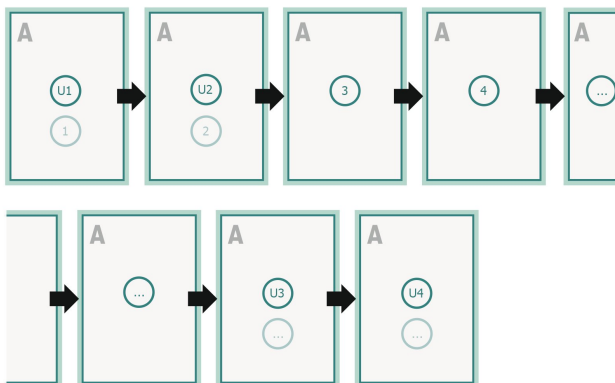

Broschyrer, limfalsning, A5-kvadrat

omslag
Innerdel

Sidoordningsföljd

Lägg ovillkorligen in sidorna fortlöpande och var för sig.

färdig produkt

Beakta våra tryckdataanvisningar

Dataformat (inkl. 2 mm beskärning):

15,2 x 15,2 cm

beskärning:

2 mm

Slutformat:

14,8 x 14,8 cm

Säkerhetsavstånd:

5 mm

Avstånd från text/information till slutformatets kant, detta förhindrar oönskade snittytor.

Placera bakgrundsfärger, bilder eller grafik ända till dataformatets kant.

Vid produktion kan avvikelser uppträda på grund av skärning, stansning och falsning.

Du hittar anvisningar för tryck under menypunkten *Tryckfiler* på www.onlineprinters.se