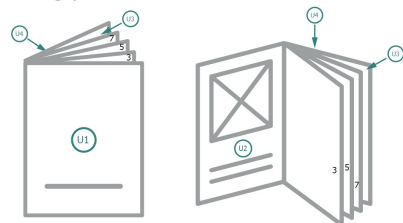

Broschyrer, limfalsning, A5-kvadrat

omslag
Innerdel

Sidoordningsföljd

Lägg ovillkorligen in sidorna fortlöpande och var för sig.

färdig produkt

Beakta våra tryckdataanvisningar

Dataformat (inkl. 2 mm beskärning):

15,2 x 15,2 cm

beskärning:

2 mm

Slutformat:

14,8 x 14,8 cm

Säkerhetsavstånd:

5 mm

Avstånd från text/information till slutformatets kant, detta förhindrar oönskade snittytor.

Placera bakgrundsfärger, bilder eller grafik ända till dataformatets kant.

Vid produktion kan avvikelser uppträda på grund av skärning, stansning och falsning.

Du hittar anvisningar för tryck under menypunkten *Tryckfiler* på www.onlineprinters.se