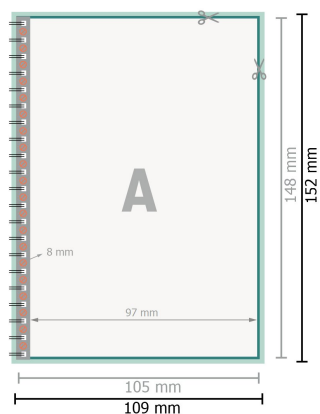

Spiralhäften, A6

omslag
Innerdel

Sidoordningsföljd

Lägg ovillkorligen in sidorna fortlöpande och var för sig.

färdig produkt

Beakta våra tryckdataanvisningar

Dataformat (inkl. 2 mm beskärning):

10,9 x 15,2 cm

beskärning:

2 mm

Slutformat:

10,5 x 14,8 cm

Säkerhetsavstånd:

5 mm

Avstånd från text/information till slutformatets kant, detta förhindrar oönskade snittytor.

Förklaring av symboler