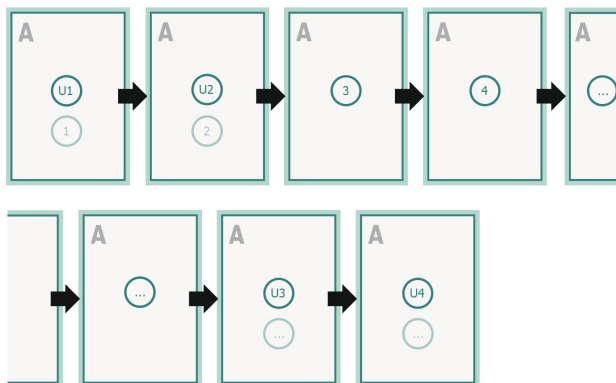

Spiralhäften, A6

omslag
Innerdel

Sidoordningsföljd

Lägg ovillkorligen in sidorna fortlöpande och var för sig.

färdig produkt

Beakta våra tryckdataanvisningar

Dataformat (inkl. 2 mm beskärning):

10,9 x 15,2 cm

beskärning:

2 mm

Slutformat:

10,5 x 14,8 cm

Säkerhetsavstånd:

5 mm

Avstånd från text/information till slutformatets kant, detta förhindrar oönskade snittytor.

Förklaring av symboler

Placera bakgrundsfärger, bilder eller grafik ända till dataformatets kant.

Vid produktion kan avvikelser uppträda på grund av skärning, stansning och falsning.

Du hittar anvisningar för tryck under menypunkten *Tryckfiler* på www.onlineprinters.se