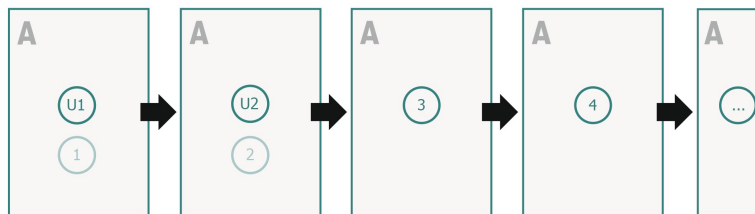

Slutformat:

25,5 x 35 cm

Tryckbart område:

22,5 x 32 cm

Säkerhetsavstånd:

5 mm

Avstånd från text/information till slutformatets kant, detta förhindrar oönskade snittytor.

Förklaring av symboler

A Läseriktning

— Dataformat

— Tryckbart område

⊘ Inte tryckbar

Vi ber dig beakta:

Vi ber dig lägga till skärmån och säkerhetsavstånd enligt vad som angivits.

Placera bakgrundsfärger, bilder eller grafik ända till dataformatets kant.

Vid produktion kan avvikelser uppträda på grund av skärning, stansning och falsning.

Du hittar anvisningar för tryck under menypunkten *Tryckfiler* på www.onlineprinters.se

Sidoordningsföljd

Lägg ovillkorligen in sidorna fortlöpande och var för sig.

färdig produkt

Beakta våra tryckdataanvisningar!

Slutformat:

25,5 x 35 cm

Tryckbart område:

22,5 x 32 cm

Säkerhetsavstånd:

5 mm