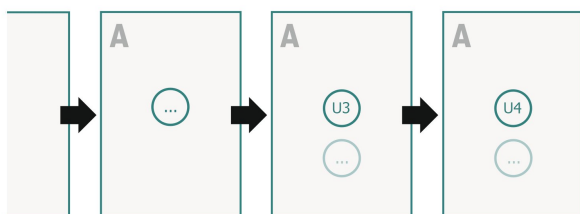

Slutformat:

25,5 x 35 cm

Tryckbart område:

22,5 x 32 cm

Säkerhetsavstånd:

5 mm

Avstånd från text/information till slutformatets kant, detta förhindrar oönskade snittytor.

Förklaring av symboler

A Läseriktning

— Dataformat

— Tryckbart område

⊘ Inte tryckbar

Vi ber dig beakta:

Vi ber dig lägga till skärmån och säkerhetsavstånd enligt vad som angivits.

Placera bakgrundsfärger, bilder eller grafik ända till dataformatets kant.

Vid produktion kan avvikelser uppträda på grund av skärning, stansning och falsning.

Du hittar anvisningar för tryck under menypunkten *Tryckfiler* på www.onlineprinters.se

Sidoordningsföljd

Lägg ovillkorligen in sidorna fortlöpande och var för sig.

färdig produkt

Beakta våra tryckdataanvisningar!

Slutformat:

25,5 x 35 cm

Tryckbart område:

22,5 x 32 cm

Säkerhetsavstånd:

5 mm