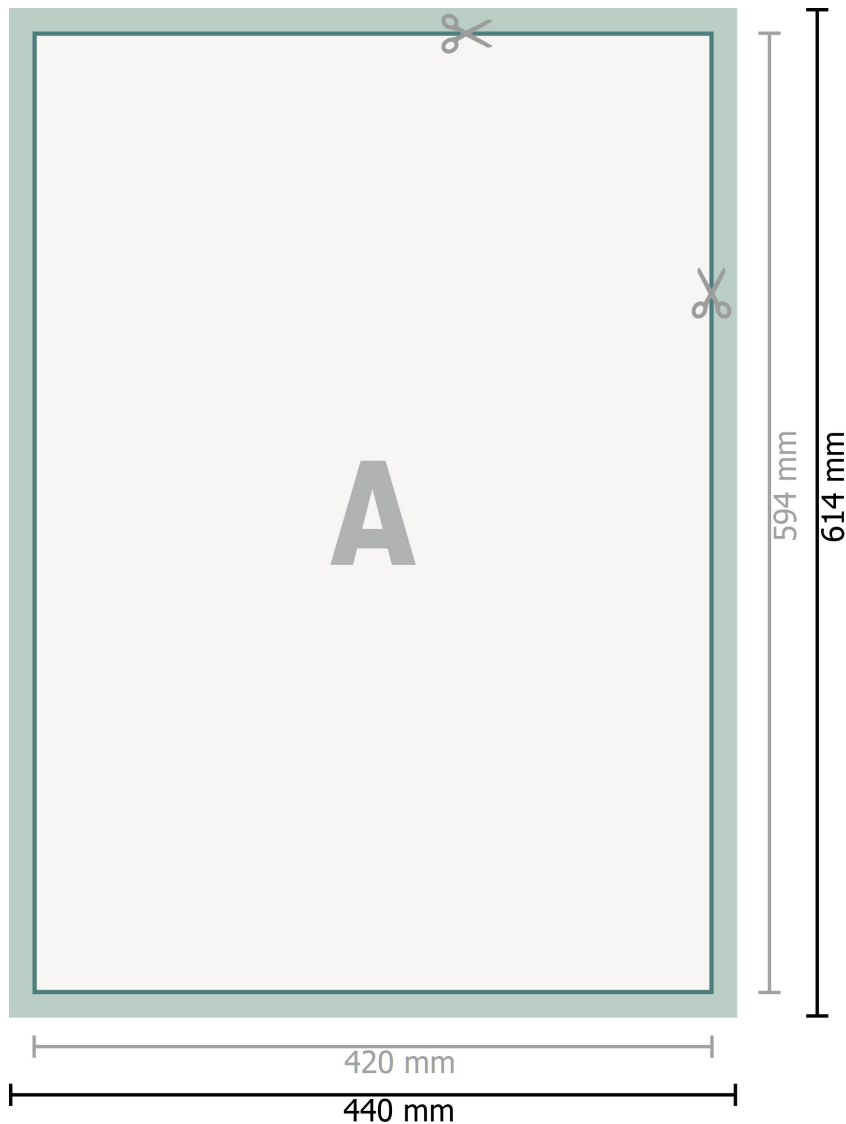

Tygvepor, inkl. alu-profil, A2

**Dataformat (inkl. 10 mm skärmån):**

44 x 61,4 cm

Skärmån:

10 mm

Slutformat:

42 x 59,4 cm

Säkerhetsavstånd:

4 mm

Avstånd från text/information till slutformatets kant, detta förhindrar oönskade snittytor.

Förklaring av symboler

A Läseriktning

—|— Slutformat

—|— Dataformat

■ skärmån

Vi ber dig beakta:

Vi ber dig lägga till skärmån och säkerhetsavstånd enligt vad som angivits.

Placera bakgrundsfärger, bilder eller grafik ända till dataformatets kant.

Vid produktion kan avvikelser uppträda på grund av skärning, stansning och falsning.