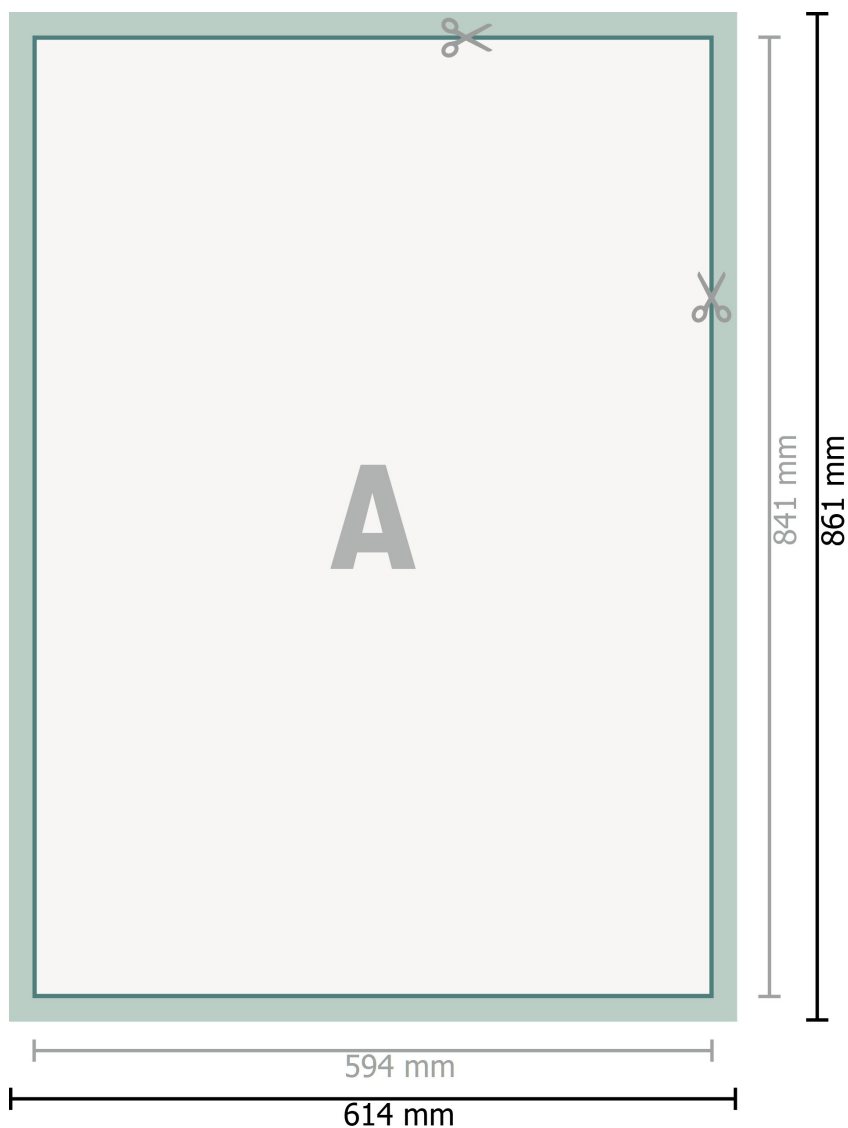

Tygvepor, inkl. alu-profil, A1

**Dataformat (inkl. 10 mm skärmån):**

61,4 x 86,1 cm

Skärmån:

10 mm

Slutformat:

59,4 x 84,1 cm

Säkerhetsavstånd:

4 mm

Avstånd från text/information till slutformatets kant, detta förhindrar oönskade snittytor.

Förklaring av symboler

A Läseriktning

—|— Slutformat

—|— Dataformat

■ skärmån

Vi ber dig beakta: