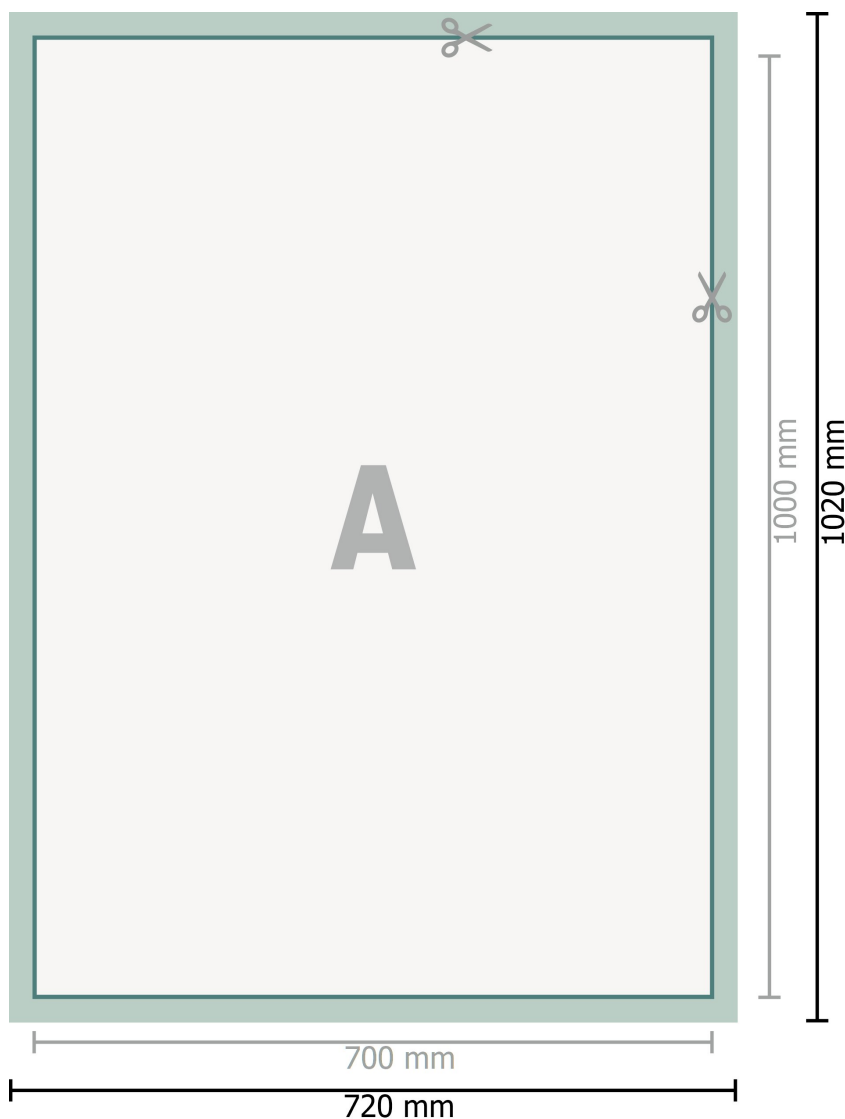

Tygvepor, inkl. alu-profil, B1

**Dataformat (inkl. 10 mm skärmån):**

72 x 102 cm

Skärmån:

10 mm

Slutformat:

70 x 100 cm

Säkerhetsavstånd:

4 mm

Avstånd från text/information till slutformatets kant, detta förhindrar oönskade snittytor.

Förklaring av symboler

A Läseriktning

—|— Slutformat

—|— Dataformat

■ skärmån

Vi ber dig beakta: